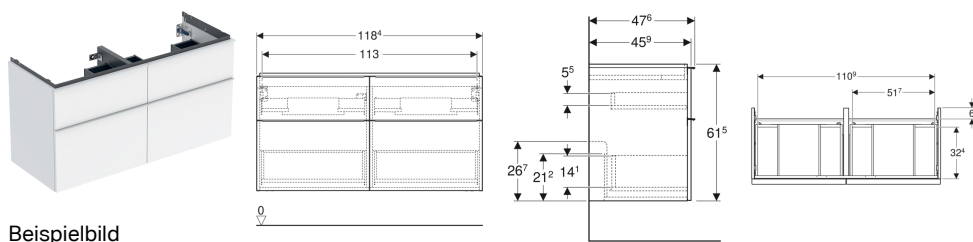

Geberit iCon Unterschrank für Doppelwaschtisch, mit vier Schubladen

Beispielbild

Eigenschaften

- FSC™ C134279 zertifiziert
- Wandhängend
- Mit vier Schubladen
- Griff zum Öffnen
- Griff austauschbar
- Schublade mit Selbststeinzug

- Schublade ohne Geruchsverschlussausschnitt
- Feuchtigkeitsbeständig
- Vormontiert geliefert

Technische Daten

Werkstoff	Hochverdichtete Dreischicht-Holzspanplatte
Maximale Schubladenbelastung	30 kg

Lieferumfang

- Unterschrank für Doppelwaschtisch
- Befestigungsmaterial

Art.-Nr.	Farbe / Oberfläche	B	Breite Waschtisch	H	T	VE1
502.309.01.2	Korpus und Front: weiß / lackiert hochglänzend Griff: hoch-glanzverchromt	118.4 cm	120 cm	61.5 cm	47.6 cm	1 St.

Zubehör

- Geberit Lichtleiste für Schublade, links und rechts, Länge 35 cm
- Geberit Griff
- Geberit Set Füße
- Geberit Handtuchhalter für Badezimmermöbel
- Geberit Handtuchhalter für Badezimmermöbel, Ecke abgerundet
- Geberit Handtuchhalter für Badezimmermöbel, Ecke rechtwinklig
- Geberit Steckdosenelement
- Geberit Steckdosenelement mit USB-Anschluss