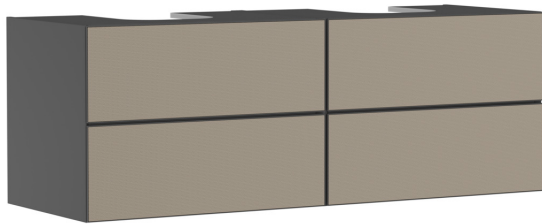

Xevolos E

Waschtischunterschrank Schiefergrau Matt 1570/550 mit 4 Schubkästen für Konsolen mit 2 Aufsatzwaschtischen geschliffen

Oberfläche Korpus: **Schiefergrau Matt** Artikelnummer: **54201390**

Oberfläche Front: **Bronze Struktur**

Produktabbildung