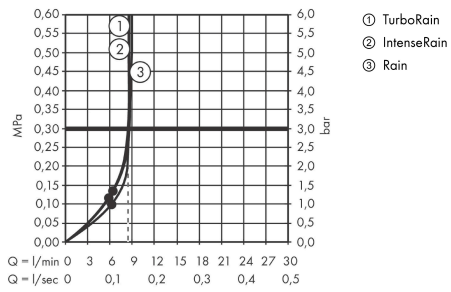

### Produktabbildung

### Maßzeichnung

**Croma Select E**  
**Handbrause 110 Vario EcoSmart 9 l/min**  
 Oberfläche: Weiß/Chrom Artikelnummer: 26813400

**Durchflussdiagramm**

Die Verbrauchswerte wurden praxisnah mit den dazugehörigen Armaturen (Thermostat/Mischer/Unterputzventil) gemessen.