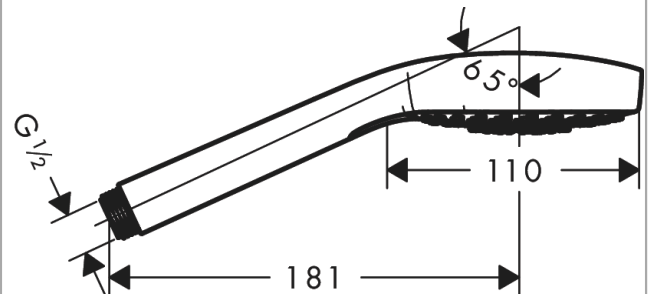

Maßzeichnung