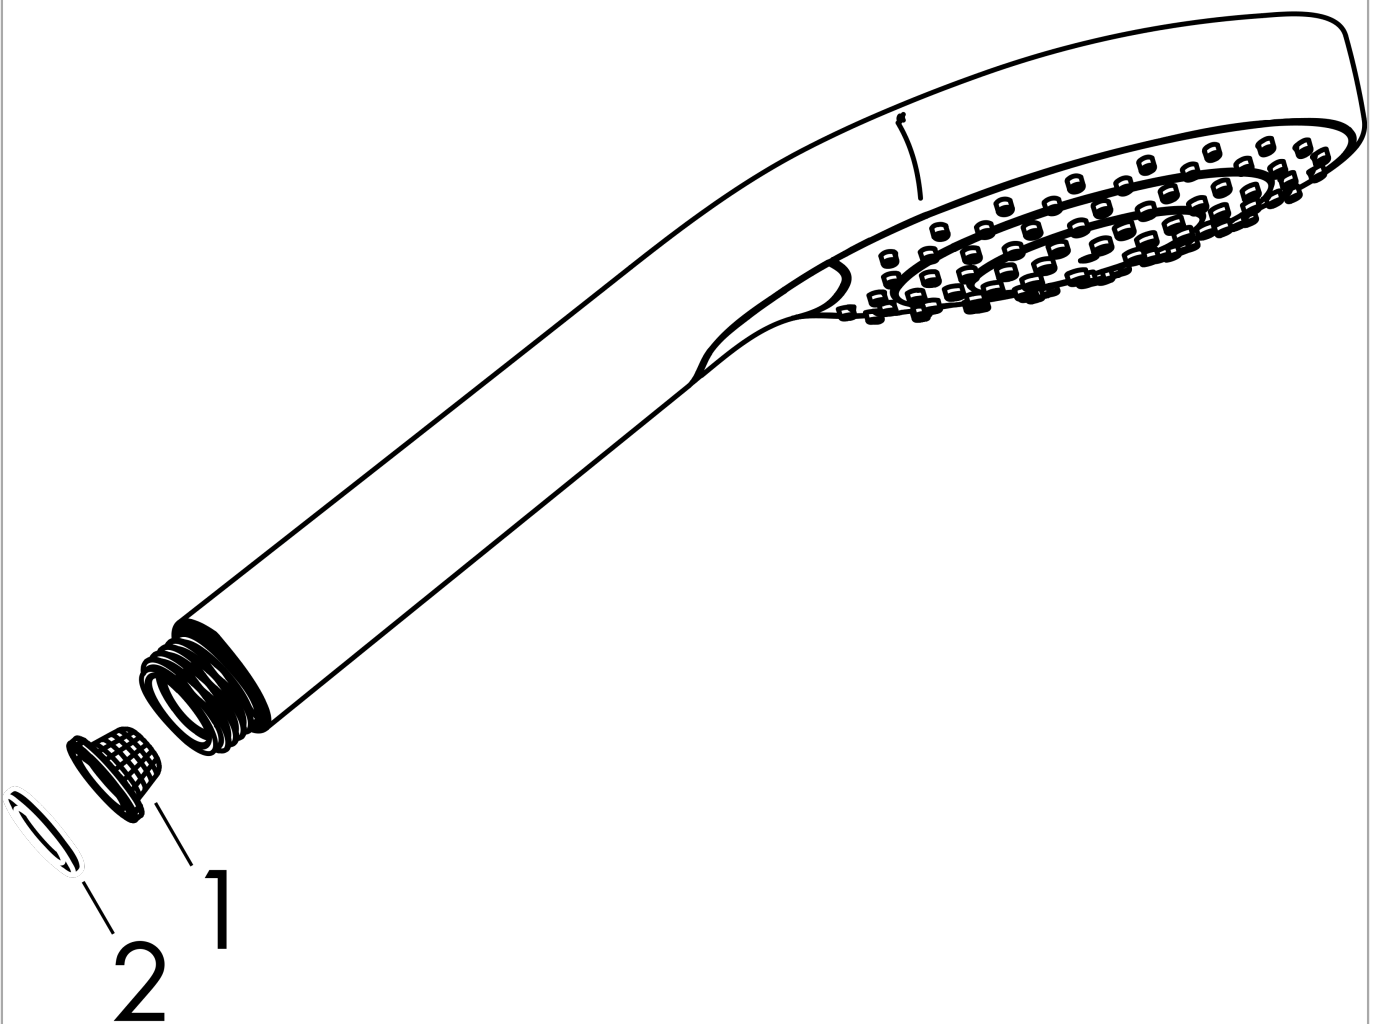

### Produktabbildung

### Maßzeichnung

**Croma Select E**  
**Handbrause 110 Vario EcoSmart 9 l/min**  
 Oberfläche: Weiß/Chrom Artikelnummer: 26813400

**Durchflussdiagramm**

Die Verbrauchswerte wurden praxisnah mit den dazugehörigen Armaturen (Thermostat/Mischer/Unterputzventil) gemessen.

**Croma Select E**  
**Handbrause 110 Vario EcoSmart 9 l/min**  
 Oberfläche: **Weiß/Chrom** Artikelnummer: **26813400**

Explosionszeichnung

Baujahr: 07/15 - 05/19

**Croma Select E**  
**Handbrause 110 Vario EcoSmart 9 l/min**  
 Oberfläche: **Weiß/Chrom** Artikelnummer: **26813400**