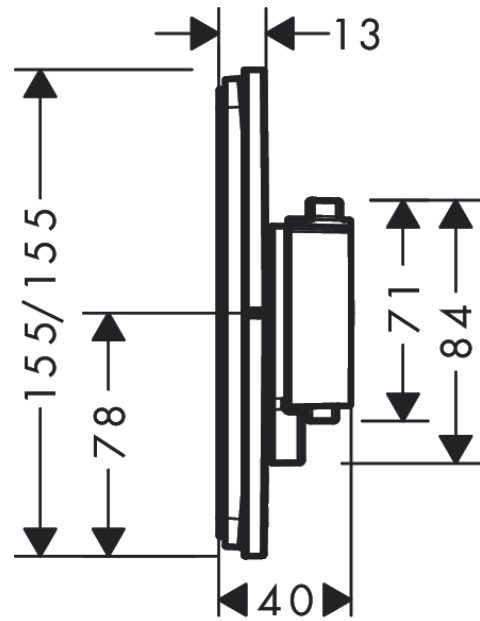

ShowerSelect Comfort E

Thermostat Unterputz für 2 Verbraucher mit integrierter Sicherungskombination nach EN1717

Oberfläche: **Mattschwarz** Artikelnummer: **15578670**

Beschreibung

Merkmale

- 1 Verbraucher und ein zusätzlicher Abgang
- gleichzeitige Nutzung von mehreren Verbrauchern
- komfortables Ein-/Ausschalten eines Verbrauchers durch großflächige Select-Taste
- Mengensteuerung mit Stop Funktion
- Thermostatkartusche, Start/ Stop Ventil zur Bedienung der Verbraucher
- maximale Durchflussmenge bei 3 bar: 26 l/min
- Durchflussmenge oberer Abgang: 23 l/min
- Durchflussmenge unterer Abgang: 23 l/min
- min. Betriebsdruck: 1 bar
- max. Betriebsdruck: 10 bar
- flache Rosette für mehr Platz in der Dusche
- Rosette nachträglich um +/- 3° ausrichtbar
- einfache Installation durch vormontierten Funktionsblock
- Griffe immer auf der gleichen Höhe unabhängig der Einbautiefe des Grundkörpers
- Sicherheitssperre bei 40 °C
- Temperaturbegrenzung einstellbar
- Der Thermostat bietet die Möglichkeit der thermischen Desinfektion
- mit integrierter Sicherungskombination EN 1717
- Material Taste: Metall
- Material Griffe: Metall
- Anschlussart: Grundkörper iBox universal 2 (# 01500180)
- Thermostat wird geliefert mit Tasten Rain klein, Rain groß, Handbrause, Schwall und Wanne
- Geräuschgruppe: I
- Durchflussklasse: B
- DVGW NW-6509BQ0587
- P-IX 38569/IBB

Technologie

Designpreise

Zertifikate / Nachhaltigkeit

ShowerSelect Comfort E

Thermostat Unterputz für 2 Verbraucher mit integrierter Sicherungskombination nach EN1717

Oberfläche: **Mattschwarz** Artikelnummer: **15578670**

Produktabbildung

Maßzeichnung

Durchflussdiagramm