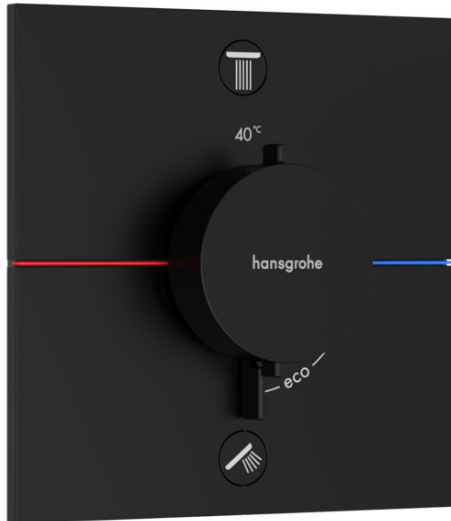

ShowerSelect Comfort E

Thermostat Unterputz für 2 Verbraucher mit integrierter Sicherungskombination nach EN1717

Oberfläche: **Mattschwarz** Artikelnummer: **15578670**

Produktabbildung