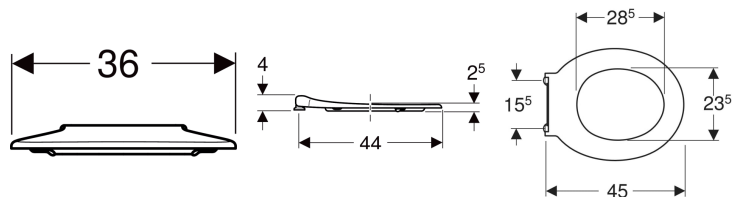

Geberit Renova Comfort WC-Sitzring, barrierefrei, antibakteriell, Befestigung von unten

Beispielbild

Eigenschaften

- Barrierefrei
- Mit Scharnierwelle
- Antibakteriell

Technische Daten

Werkstoff	Duroplast
Befestigungsabstand	15.5 cm

Lieferumfang

- WC-Sitzring

Art.-Nr.	Farbe / Oberfläche	Absenkautomatik	Befestigung	Scharnierwerkstoff	VE1
572860000	weiß	nein	von unten	Edelstahl	1 St.

- Die max. Belastung des WC-Sitzes liegt mit 300 kg weit oberhalb der geforderten Werte nach DIN 19516