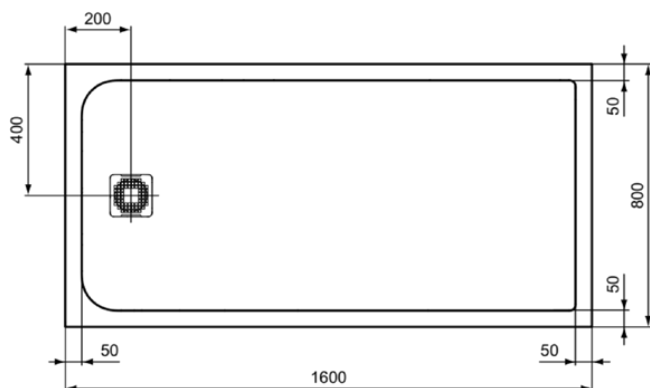

## K8276FT

ULTRA FLAT S | Rechteck-Brausewanne 1600x800x30 mm in sandstein, ohne Ablaufgarnitur | Antibakteriell, Barrierefrei, gemäß DIN 18040, Zuschneidbar, Reparierbar, 30 mm Höhe

### Allgemeine Informationen

Produktkategorie:	Brausewannen
Produktart:	Rechteck-Brausewanne
Marke:	Ideal Standard
Kollektion:	ULTRA FLAT S
Designer:	Ideal Standard
Colour:	FT - Sandstein
Oberflächenveredelung:	Matt
Maximale Höhe (mm):	30
Maximale Breite (mm):	1600
Ausladung (mm):	800
Nettogewicht (kg):	46,00
EAN Code:	4015413071116