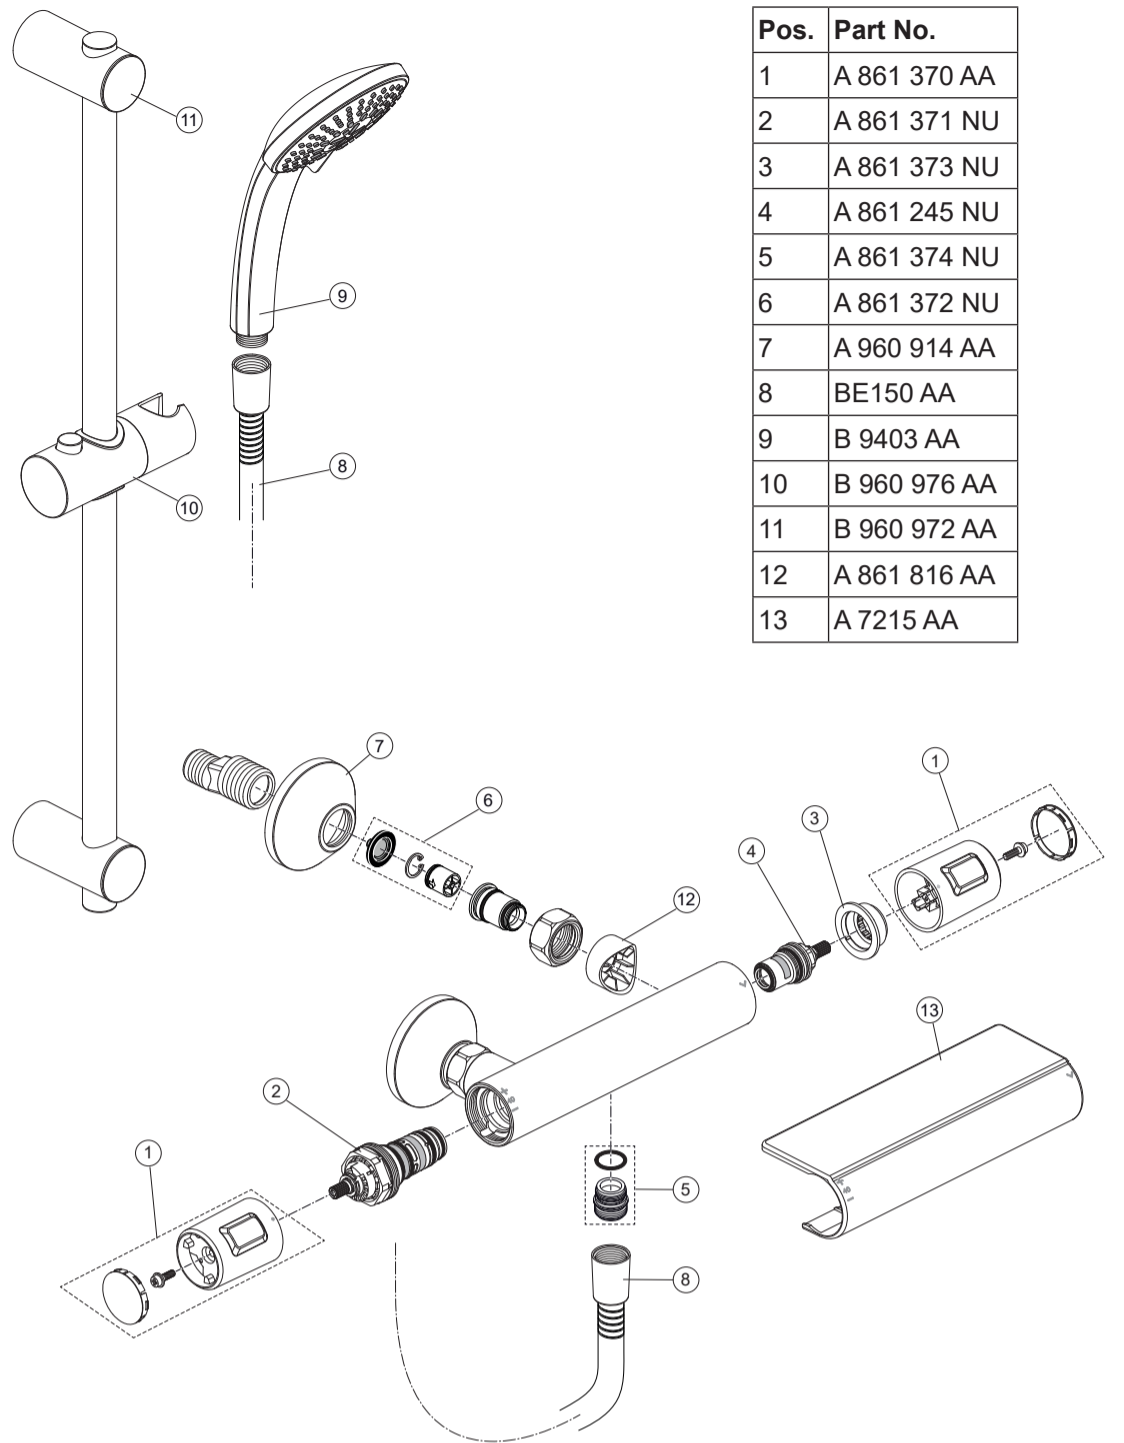

Spare Parts / Ersatzteile / Pièces de recharge / Pezzi di Ricambio / Piezas de requesto /  
 Parte de reposição / Reserveonderdelen / Reservdelar / Reservedeler / Varaosat /  
 Vraosat / Varahlutir / Ανταλλακτικά / Yedek Parçalar / Náhradní díly / Náhradné diely /  
 Nadomestni deli / Резервни части / Запчасти / Części Zapasowe / Piese de schimb  
 / Rendelhető alkatrészek / Запасні частини / Reservni delovi / Резервни делови /  
 Резервни делови / Atsarginių dalių / Tellitavad varuosad / Rezervju daļi

Pos.	Part No.
1	A 861 370 AA
2	A 861 371 NU
3	A 861 373 NU
4	A 861 245 NU
5	A 861 374 NU
6	A 861 372 NU
7	A 960 914 AA
8	BE150 AA
9	B 9403 AA
10	B 960 976 AA
11	B 960 972 AA
12	A 861 816 AA
13	A 7215 AA

Ideal Standard

**CERATHERM T25**  
 A 7203 .. A7204 ..

0724 / A 868 545  
 Made in Germany

A 7204 ..

A 7203 ..

Ideal Standard International NV  
 Corporate Village – Gent Building  
 Da Vincilaan 2  
 1935 Zaventem  
 Belgium

<https://www.idealstandard.com>

	P	bar		MAX. 10		5			Q	(3 bar)
	T	°C		MAX. 80		65			I/min	8