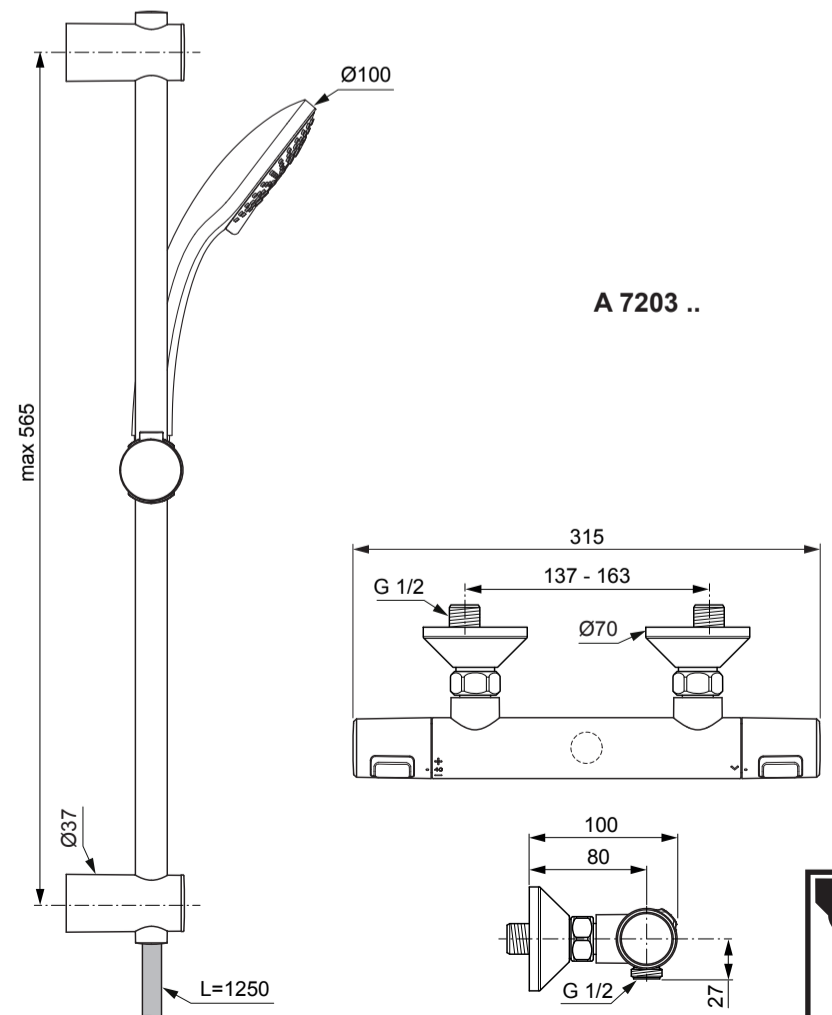

Pos.	Part No.
1	A 861 370 AA
2	A 861 371 NU
3	A 861 373 NU
4	A 861 245 NU
5	A 861 374 NU
6	A 861 372 NU
7	A 960 914 AA
8	BE150 AA
9	B 9403 AA
10	B 960 976 AA
11	B 960 972 AA
12	A 861 816 AA
13	A 7215 AA

Ideal Standard

**CERATHERM T25**  
 A 7203 .. A7204 ..

0724 / A 868 545  
 Made in Germany

A 7204 ..

A 7203 ..

Ideal Standard International NV  
 Corporate Village – Gent Building  
 Da Vincilaan 2  
 1935 Zaventem  
 Belgium

<https://www.idealstandard.com>

	P	bar		MAX. 10		5			Q	(3 bar)
	T	°C		MAX. 80		65			I/min	8