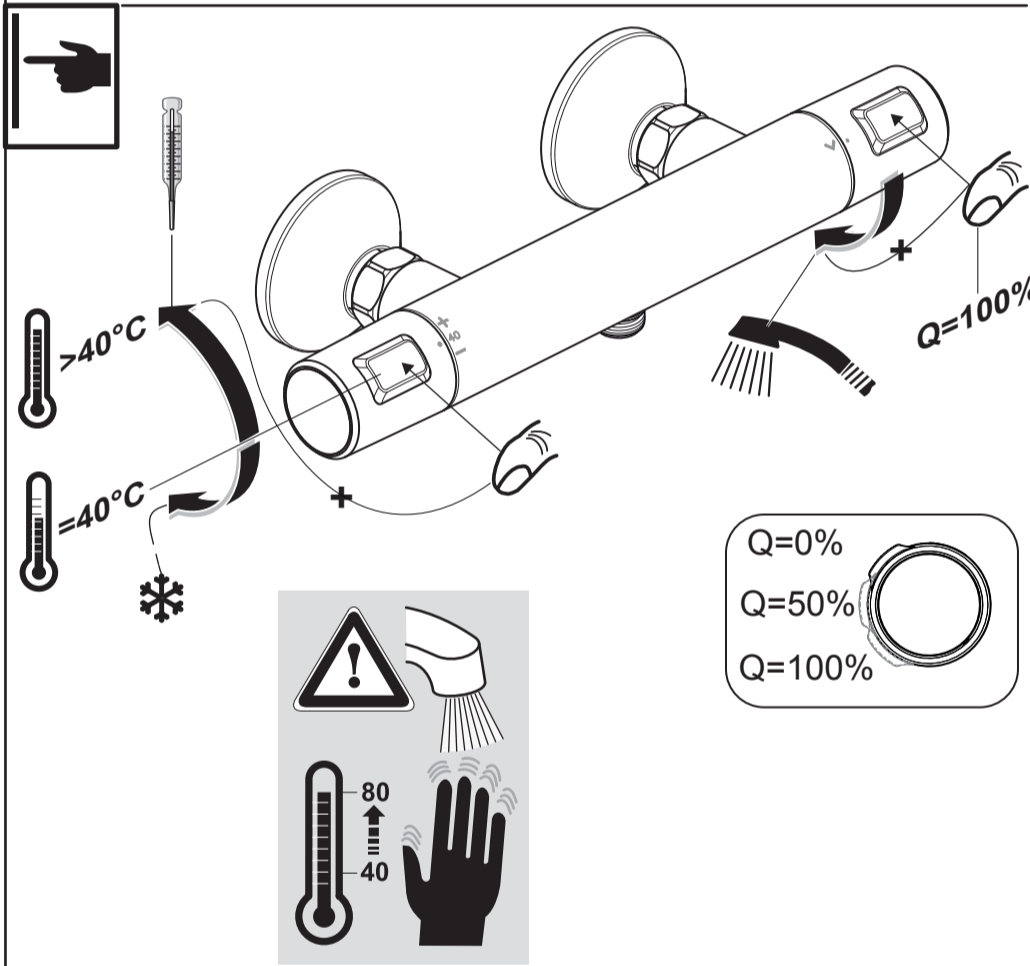

<https://www.idealstandard.com>

	P	bar		MAX. 10		5			Q	(3 bar)
	T	°C		MAX. 80		65			I/min	8