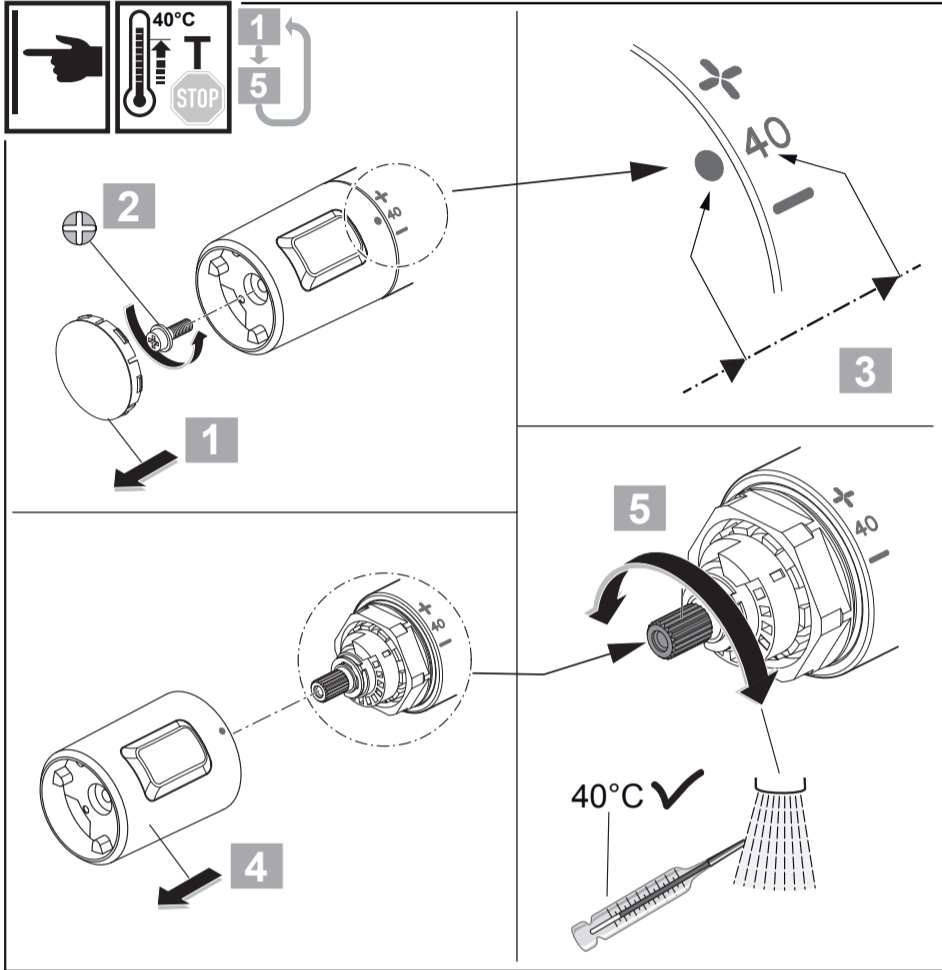

Pos.	Part No.
1	A 861 370 AA
2	A 861 371 NU
3	A 861 373 NU
4	A 861 245 NU
5	A 861 374 NU
6	A 861 372 NU
7	A 960 914 AA
8	BE150 AA
9	B 9403 AA
10	B 960 976 AA
11	B 960 972 AA
12	A 861 816 AA
13	A 7215 AA

<https://www.idealstandard.com>

	P	bar		MAX. 10		5			Q	(3 bar)
	T	°C		MAX. 80		65			I/min	8