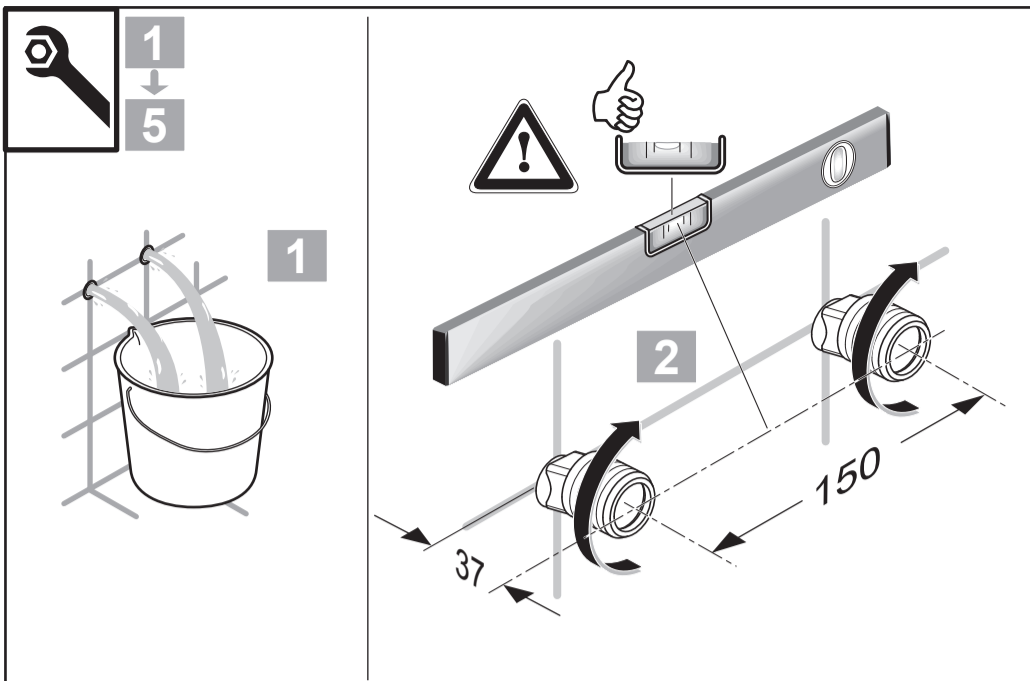

<https://www.idealstandard.com>

	P	bar		MAX. 10		5			Q	(3 bar)
	T	°C		MAX. 80		65			I/min	8