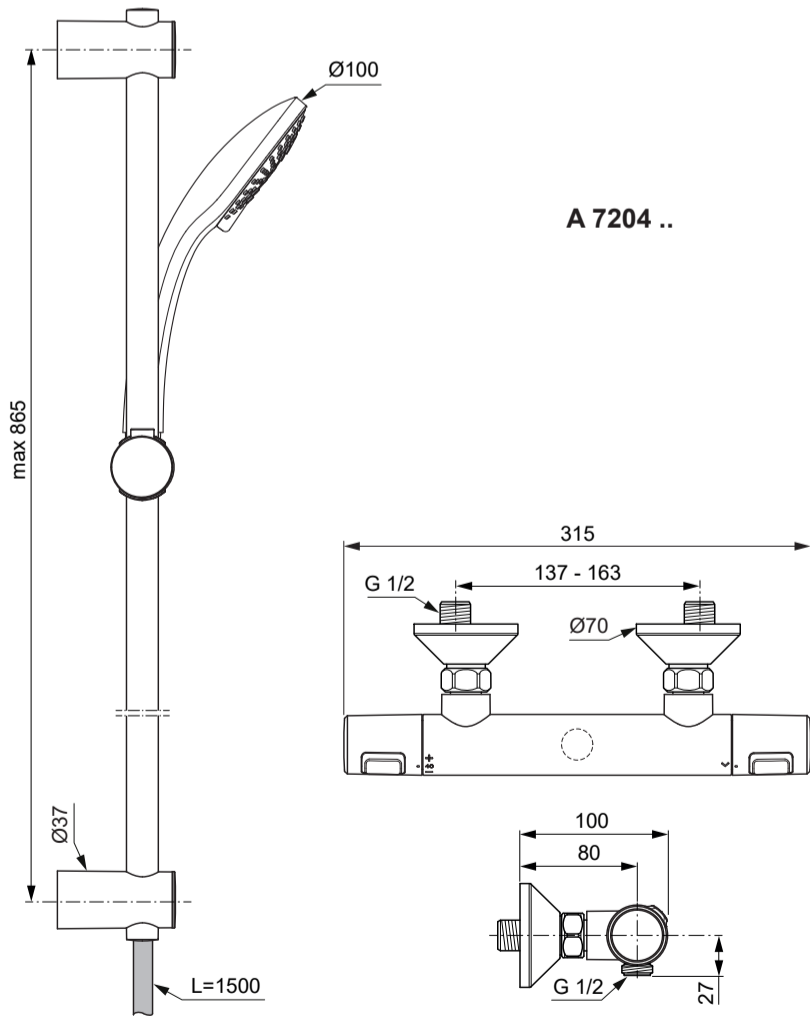

Pos.	Part No.
1	A 861 370 AA
2	A 861 371 NU
3	A 861 373 NU
4	A 861 245 NU
5	A 861 374 NU
6	A 861 372 NU
7	A 960 914 AA
8	BE150 AA
9	B 9403 AA
10	B 960 976 AA
11	B 960 972 AA
12	A 861 816 AA
13	A 7215 AA

Ideal Standard

**CERATHERM T25**  
 A 7203 .. A7204 ..

0724 / A 868 545  
 Made in Germany

A 7204 ..

A 7203 ..

Ideal Standard International NV  
 Corporate Village – Gent Building  
 Da Vincilaan 2  
 1935 Zaventem  
 Belgium

<https://www.idealstandard.com>

	P	bar		MAX. 10		5			Q	(3 bar)
	T	°C		MAX. 80		65			I/min	8