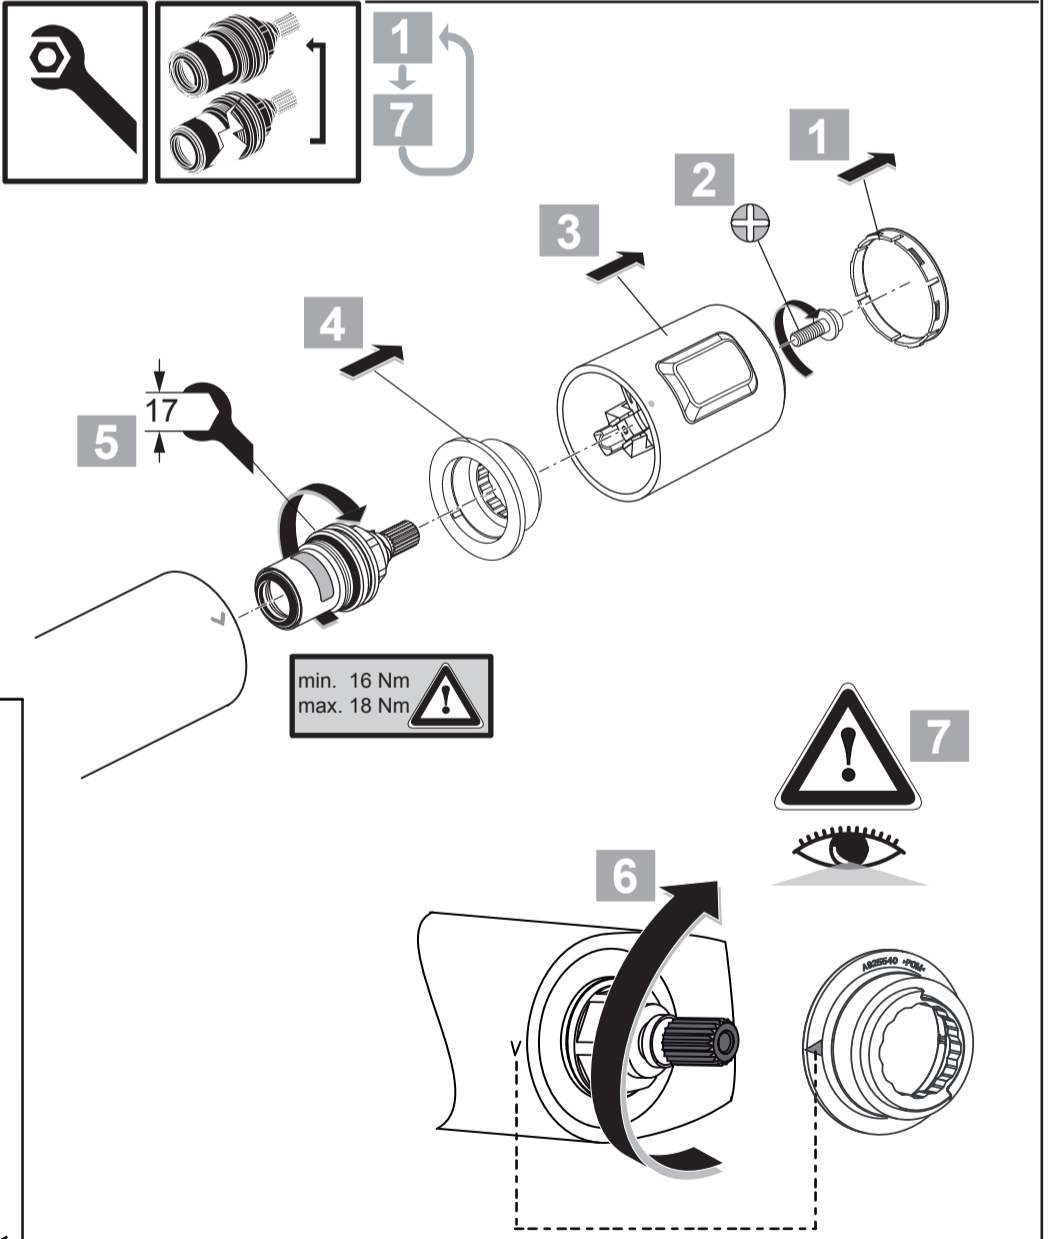

<https://www.idealstandard.com>

	P	bar		MAX. 10		5			Q	(3 bar)
	T	°C		MAX. 80		65			I/min	8