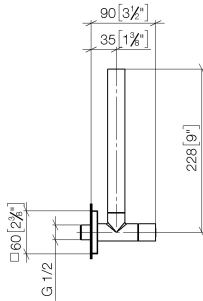

Eckventil - Platin gebürstet

MEM

22 901 782

- Rosette 60 x 60 mm
- Schlauchabdeckung 200 mm, ablängbar
- Anschluss 1/2"

Passt zu: MEM, CL.1, IMO

	Platin gebürstet	22 901 782-06
	Chrom	22 901 782-00
	Platin	22 901 782-08
	Dark Chrome	22 901 782-19
	Light Gold gebürstet	22 901 782-27
	Messing gebürstet (23kt Gold)	22 901 782-28
	Schwarz matt	22 901 782-33
	Champagne gebürstet (22kt Gold)	22 901 782-46
	Champagne (22kt Gold)	22 901 782-47
	Chrom gebürstet	22 901 782-93
	Dark Platinum gebürstet	22 901 782-99

22 901 782

mm [inches]

Durchflussdiagramm

Codes & Standards

Scottish Water
Byelaws

UK Water Supply
Regulations

Eckventil - Platin gebürstet

MEM

22 901 782

Zertifikate

WRAS_2205

22 901 782

Produktversion von 3/10/2014 bis 5/27/2021

Produktversion ab 5/27/2021

Ersatzteile für die
anderen
Oberflächenvarianten
finden Sie hier:
Chrom

Eckventil - Platin gebürstet

MEM

22 901 782

Ersatzteilstückliste

Produktversion von 3/10/2014 bis 5/27/2021

Produktversion ab 5/27/2021

Nr.	Artikelnummer	Benennung	Verbaumenge	Lieferzeit
	09 21 22 000-06	Abdeckung Ø 24 x 6 mm - Platin gebürstet	9	10