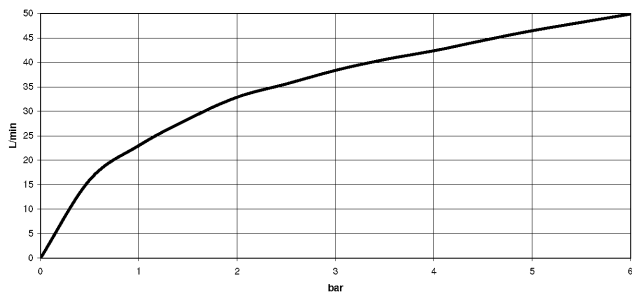

Eckventil - Platin gebürstet

MEM

22 901 782

- Rosette 60 x 60 mm
- Schlauchabdeckung 200 mm, ablängbar
- Anschluss 1/2"

Passt zu: MEM, CL.1, IMO

	Platin gebürstet	22 901 782-06
	Chrom	22 901 782-00
	Platin	22 901 782-08
	Dark Chrome	22 901 782-19
	Light Gold gebürstet	22 901 782-27
	Messing gebürstet (23kt Gold)	22 901 782-28
	Schwarz matt	22 901 782-33
	Champagne gebürstet (22kt Gold)	22 901 782-46
	Champagne (22kt Gold)	22 901 782-47
	Chrom gebürstet	22 901 782-93
	Dark Platinum gebürstet	22 901 782-99

22 901 782

mm [inches]

Durchflussdiagramm

Codes & Standards

Scottish Water
Byelaws

UK Water Supply
Regulations

Eckventil - Platin gebürstet

MEM