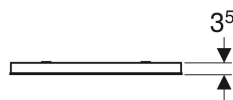

Eigenschaften

- LED-Beleuchtung
- Schalter mechanisch

Technische Daten

Schutzart	IP44
Schutzklasse	I
Nennspannung	230 V AC
Netzfrequenz	50 Hz
Betriebsspannung	12 V DC
Ausgangsspannung	12 V DC
Leistungsaufnahme	6 W
Werkstoff	Glas
Energieeffizienzklasse Lichtquelle	F
Lichtfarbe	6400 K

Lieferumfang

- Spiegel
- Befestigungsmaterial

Art.-Nr.	Farbe / Oberfläche	B	B1	H	T	Lichtstrom	VE1
862360000	Aluminium eloxiert	60 cm	29 cm	65 cm	3.5 cm	780 lm	1 St.