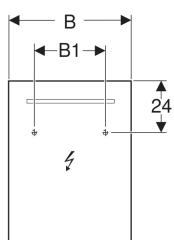

Eigenschaften

- LED-Beleuchtung
- Schalter mechanisch

Technische Daten

Schutzart	IP44
Schutzklasse	I
Nennspannung	230 V AC
Netzfrequenz	50 Hz
Betriebsspannung	12 V DC
Ausgangsspannung	12 V DC
Leistungsaufnahme	6 W
Werkstoff	Glas
Energieeffizienzklasse Lichtquelle	F
Lichtfarbe	6400 K

Lieferumfang

- Spiegel
- Befestigungsmaterial

Art.-Nr.	Farbe / Oberfläche	B	B1	H	T	Lichtstrom	VE1
862360000	Aluminium eloxiert	60 cm	29 cm	65 cm	3.5 cm	780 lm	1 St.