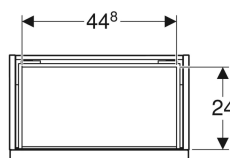

Geberit iCon Unterschrank für Handwaschbecken, mit einer Schublade

Beispielbild

0

Eigenschaften

- FSC™ C134279 zertifiziert
- Wandhängend
- Mit einer Schublade
- Griff zum Öffnen
- Schublade mit Selbsteinzug
- Griff austauschbar

- Schublade ohne Geruchsverschlussausschnitt
- Feuchtigkeitsbeständig
- Vormontiert geliefert

Technische Daten

Werkstoff	Hochverdichtete Dreischicht-Holzspanplatte
Maximale Schubladenbelastung	30 kg

Lieferumfang

- Unterschrank für Handwaschbecken
- Befestigungsmaterial

Art.-Nr.	Farbe / Oberfläche	B	Breite Waschtisch	H	T	VE1
502.302.JK.1	Korpus und Front: lava / lackiert matt Griff: lava / pulverbeschichtet matt	52 cm	53 cm	41.5 cm	30.7 cm	1 St.