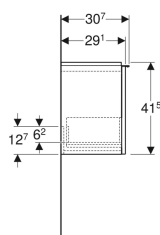

Geberit iCon Unterschrank für Handwaschbecken, mit einer Schublade

Beispielbild

0

Eigenschaften

- FSC™ C134279 zertifiziert
- Wandhängend
- Mit einer Schublade
- Griff zum Öffnen
- Schublade mit Selbsteinzug
- Griff austauschbar

- Schublade ohne Geruchsverschlussausschnitt
- Feuchtigkeitsbeständig
- Vormontiert geliefert

Technische Daten

Werkstoff	Hochverdichtete Dreischicht-Holzspanplatte
Maximale Schubladenbelastung	30 kg

Lieferumfang

- Unterschrank für Handwaschbecken
- Befestigungsmaterial

Art.-Nr.	Farbe / Oberfläche	B	Breite Waschtisch	H	T	VE1
502.302.JK.1	Korpus und Front: lava / lackiert matt Griff: lava / pulverbeschichtet matt	52 cm	53 cm	41.5 cm	30.7 cm	1 St.