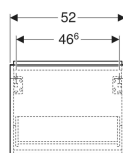

Geberit iCon Unterschrank für Handwaschbecken, mit einer Schublade

Beispielbild

0

Eigenschaften

- FSC™ C134279 zertifiziert
- Wandhängend
- Mit einer Schublade
- Griff zum Öffnen
- Schublade mit Selbsteinzug
- Griff austauschbar

- Schublade ohne Geruchsverschlussausschnitt
- Feuchtigkeitsbeständig
- Vormontiert geliefert

Technische Daten

Werkstoff	Hochverdichtete Dreischicht-Holzspanplatte
Maximale Schubladenbelastung	30 kg

Lieferumfang

- Unterschrank für Handwaschbecken
- Befestigungsmaterial

Art.-Nr.	Farbe / Oberfläche	B	Breite Waschtisch	H	T	VE1
502.302.JK.1	Korpus und Front: lava / lackiert matt Griff: lava / pulverbeschichtet matt	52 cm	53 cm	41.5 cm	30.7 cm	1 St.