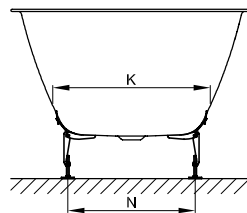

BetteLoft

Information

Aufgrund des Falz-Randes, können handelsübliche Wannenanker nicht kombiniert werden. Zur Montage empfehlen wir daher den BetteWannenanker (Art.-Nr. Z0008669).

Für die fachgerechte Montage empfehlen wir den Einsatz des Original-Wannenfuß B23-1500.

Lieferbar mit dem passenden Waschtisch BetteLoft.

Lieferumfang

Inklusive schallreduzierender Antidröhn-Matten.

Design: Tesseraux + Partner

Abmessung

Bestell-Nr.	Maße in mm	A	B	D	F	G	H	I	K	N	Nutzinhalt*
3171	1700 × 800 × 420	1700	800	1646	450	800	450	1223	518	445	156 Liter
3172	1800 × 800 × 420	1800	800	1746	450	900	450	1327	521	445	173 Liter
3173	1900 × 900 × 420	1900	900	1846	480	940	480	1426	620	455	235 Liter

*Nutzinhalt: Wasserinhalt abzüglich 70 Liter Verdrängung.