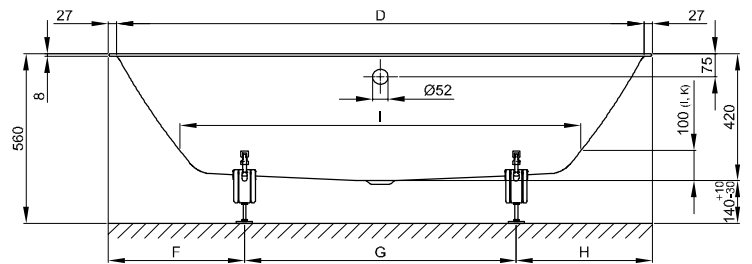

BetteLoft

Information

Aufgrund des Falz-Randes, können handelsübliche Wannenanker nicht kombiniert werden. Zur Montage empfehlen wir daher den BetteWannenanker (Art.-Nr. Z0008669).

Für die fachgerechte Montage empfehlen wir den Einsatz des Original-Wannenfuß B23-1500.

Lieferbar mit dem passenden Waschtisch BetteLoft.

Lieferumfang

Inklusive schallreduzierender Antidröhn-Matten.

Design: Tesseraux + Partner

Abmessung

Bestell-Nr.	Maße in mm	A	B	D	F	G	H	I	K	N	Nutzinhalt*
3171	1700 × 800 × 420	1700	800	1646	450	800	450	1223	518	445	156 Liter
3172	1800 × 800 × 420	1800	800	1746	450	900	450	1327	521	445	173 Liter
3173	1900 × 900 × 420	1900	900	1846	480	940	480	1426	620	455	235 Liter

*Nutzinhalt: Wasserinhalt abzüglich 70 Liter Verdrängung.