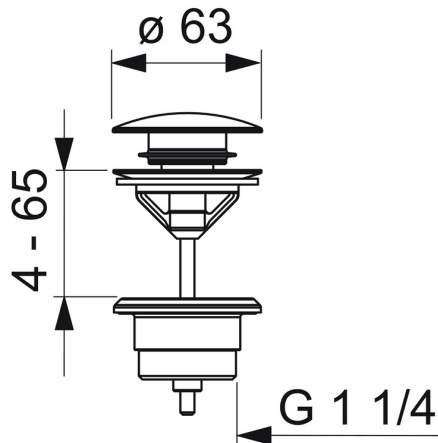

EAN: 4015474270893
static.hansa.com/59913988

HANSA
Ablaufgarnitur verschließbar, G 1 1/4
; für Standard Waschtische
; Druckbetätigung (Push/Push)
; ohne Zugstange

- Waschtisch
- Chrom
- Zubehör
- Push-Open-Ablaufgarnitur

Technische Daten

Technische Eigenschaften

Anschlussgröße

G1 1/4

Werkstoff

Messing