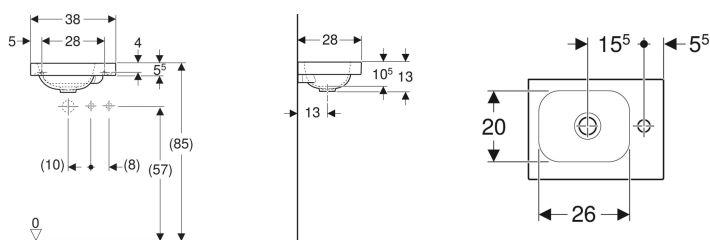

Geberit iCon Light Handwaschbecken

Eigenschaften

- Unterbaufähig
- Asymmetrisch

Technische Daten

Werkstoff

Sanitärkeramik

Art.-Nr.	Farbe / Oberfläche	Hahnloch	Überlauf	Ablagefläche	B	H	T	VE1
501.831.00.1	weiß	links	ohne	links	38 cm	13 cm	28 cm	1 St.

Zubehör

- Geberit Tauchrohrgeruchsverschluss für Waschbecken, Abgang horizontal
- Geberit Tauchrohrsiphon für Waschbecken, Anschluss BSP, Abgang horizontal oder vertikal
- Geberit Tauchrohrgeruchsverschluss für Waschbecken, Raumsparmodell, Abgang horizontal
- Geberit Ablaufventil mit freiem Auslauf, Sieb
- Geberit Ablaufventil mit freiem Auslauf und Ventilabdeckung
- Geberit Befestigungsmaterial für Handwaschbecken