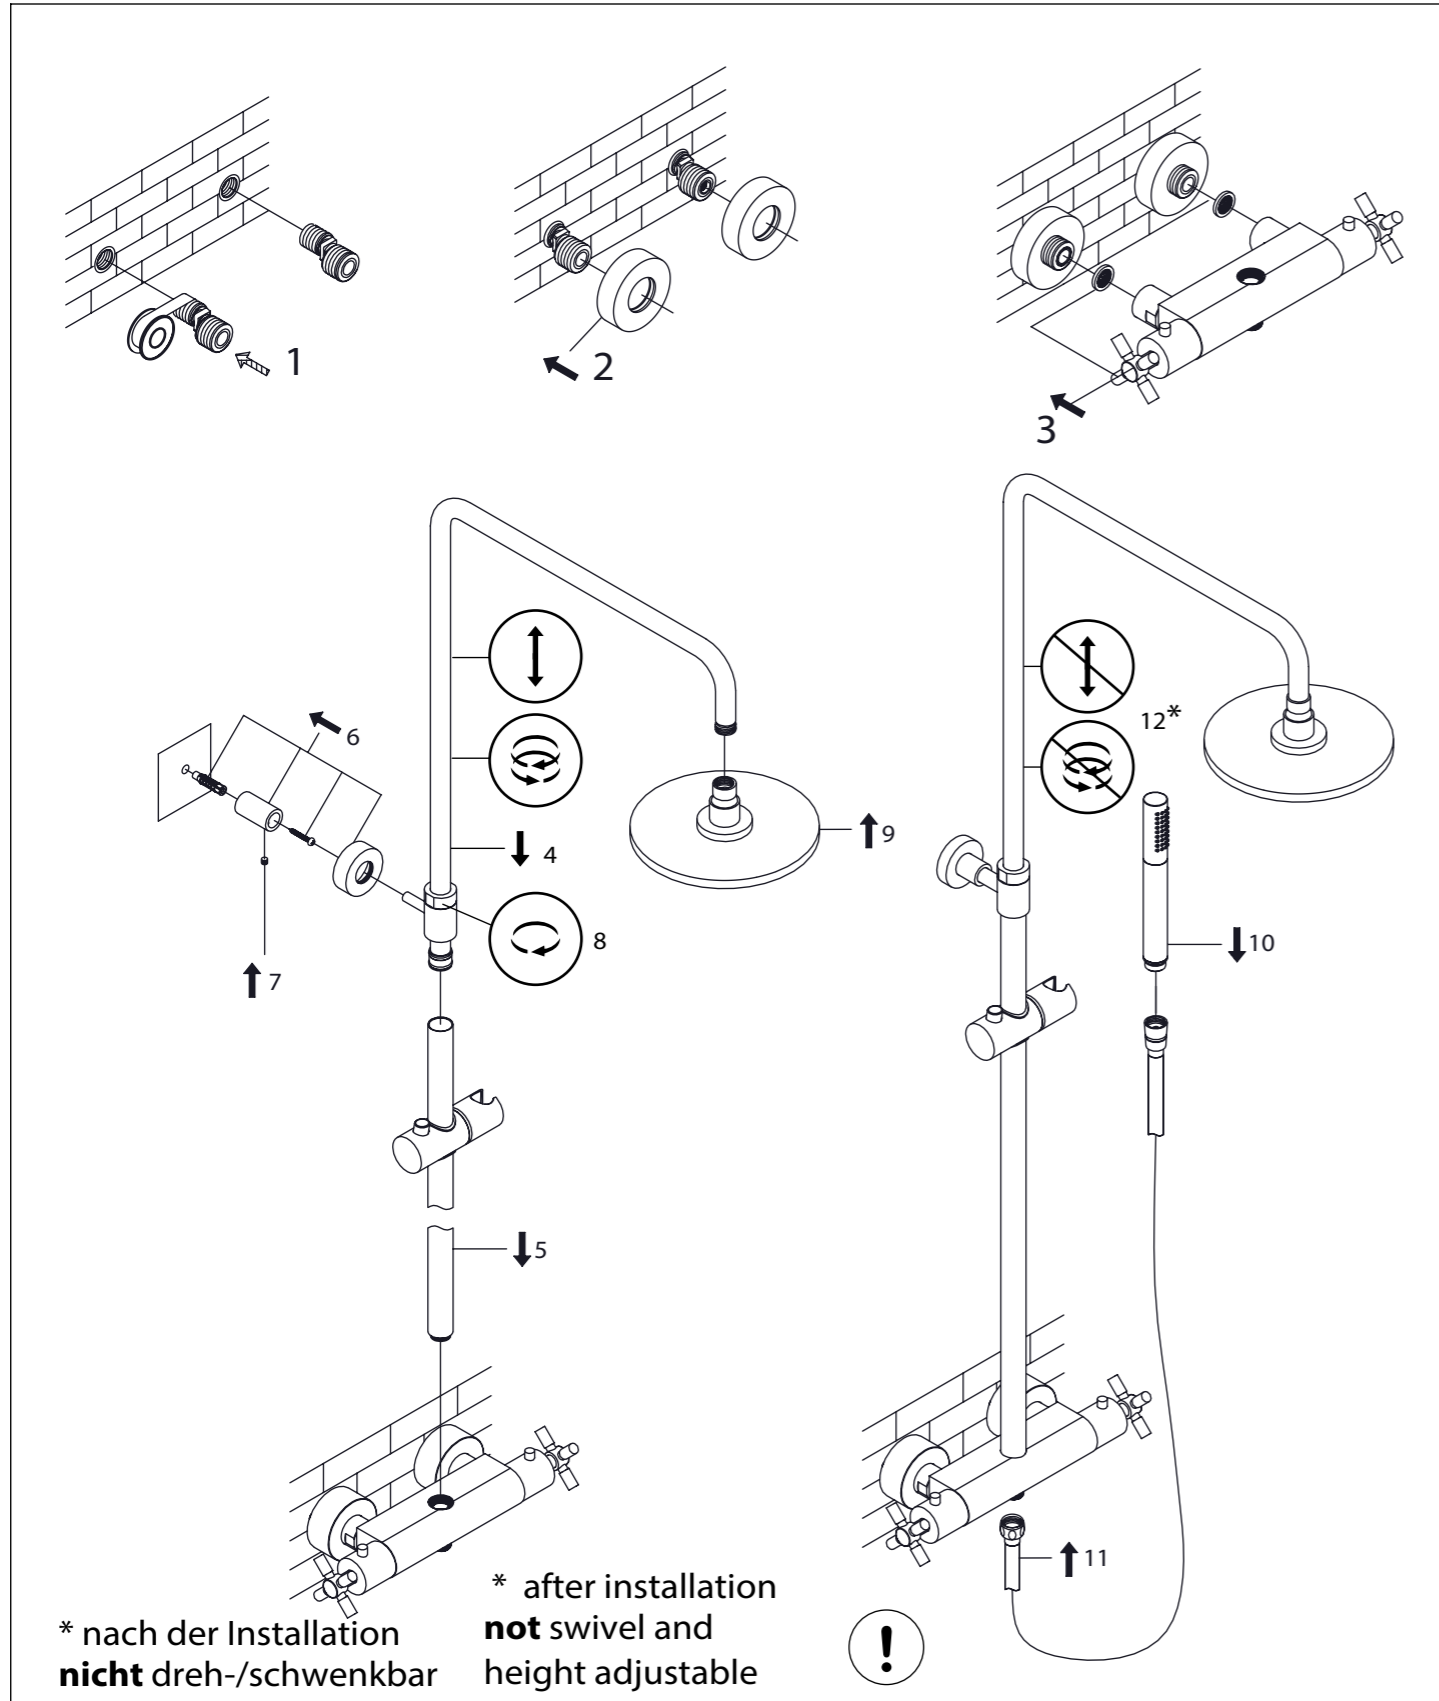

STEINBERG

Brauseset

Shower set

Art.Nr. 250 2721

Installation / Installation

Technische Zeichnung / technical drawing