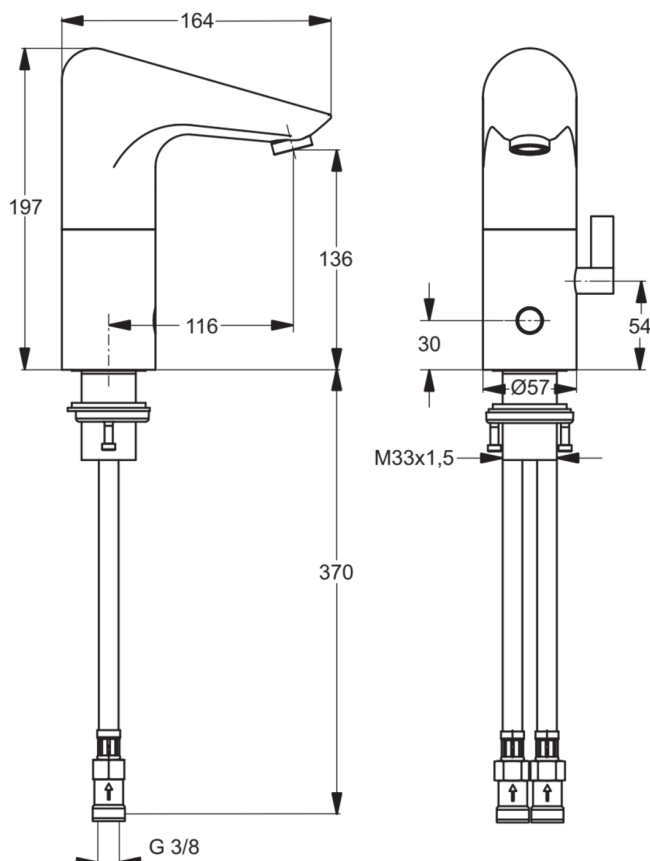

CERAPLUS

A4154AA

CERAPLUS | Waschtischarmatur 57x164x197 mm, 116 mm vertikaler Abstand bis Mitte Auslauf in chrom, 6 l/min (3 bar), ohne Ablaufgarnitur | Netzbetrieb, Vollständig berührungslos, Vandalismussicher, SmartShine Oberfläche

Bild & Zeichnung

Allgemeine Informationen

Produktkategorie:	Waschtischarmaturen
Produktart:	Waschtischarmatur
Marke:	Ideal Standard
Kollektion:	CERAPLUS
Designer:	Artefakt
Colour:	AA - Chrom
Oberflächenveredelung:	glänzend
Maximale Höhe (mm):	197
Maximale Breite (mm):	57
Ausladung (mm):	164
Befestigungsart:	Schaftverschraubung
Nettogewicht (kg):	2.80
EAN Code:	4015413304917