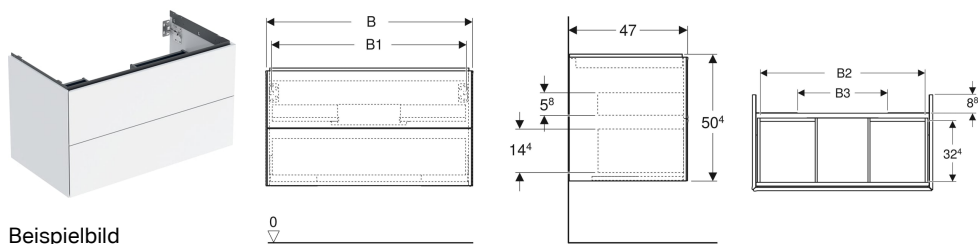

Geberit ONE Unterschrank für Waschtisch, mit zwei Schubladen

Eigenschaften

- FSC™ C134279 zertifiziert
- Wandhängend
- Kompletter nutzbarer Stauraum in oberer Schublade
- Mit zwei Schubladen
- Push-to-open-Mechanismus zum Öffnen
- Schublade mit Selbsteinzug

- Feuchtigkeitsbeständig
- Vormontiert geliefert

Technische Daten

Werkstoff	Hochverdichtete Dreischicht-Holzspanplatte
Maximale Schubladenbelastung	30 kg

Lieferumfang

- Unterschrank für Waschtisch
- Befestigungsmaterial

Art.-Nr.	Farbe / Oberfläche	B	B1	B2	B3	Breite Waschtisch	H	T	VE1
505.262.00.7	* greige / lackiert matt	74 cm	68.6 cm	66.5 cm	30 cm	75 cm	50.4 cm	47 cm	1 St.

* Auftragsbezogene Produktion

Zubehör

- Geberit Set Schubladeneinsätze für obere Schublade
- Geberit Lichteiste für Schublade, links und rechts, Länge 35 cm
- Geberit Steckdosenelement
- Geberit Steckdosenelement mit ComfortLight-Modul