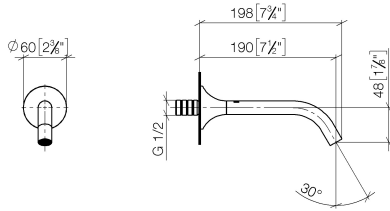

13 800 809

- Ausladung 190 mm
- starrer Auslauf
- runder luftangereicherter Strahl
- Bohrungsdurchmesser 37 mm
- Rosette Ø 60 mm
- Anschluss 1/2"
- Steckanschluss-Montage
- Durchfluss max. 5,7 l/min
- bleifrei
- Dieses Produkt leistet einen Beitrag zur Erfüllung der Vorgaben von nachhaltigen Gebäudezertifizierungen, z.B. LEED®, BREEAM®, DGNB

**Empfohlenes Zubehör**

- UP-Wandwinkel -** 35 085 970 90
- Max. Einbautiefe 163 mm
  - Min. Einbautiefe 90 mm

13 800 809

mm [inches]

Durchflussdiagramm

Wurfweitendiagramm

Codes & Standards

DIN 4109

### Produktversion ab 3/13/2017

Nr.	Artikelnummer	Benennung	Verbaumenge	Lieferzeit
	09 24 03 269 90	Nippel Ø 46 x 48,50 mm -	4	2