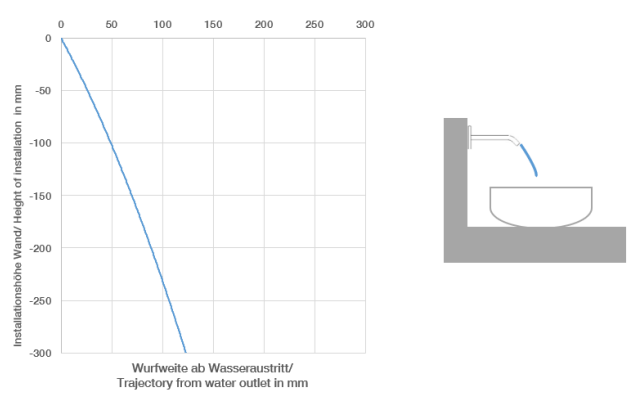

13 800 809

- Ausladung 190 mm
- starrer Auslauf
- runder luftangereicherter Strahl
- Bohrungsdurchmesser 37 mm
- Rosette Ø 60 mm
- Anschluss 1/2"
- Steckanschluss-Montage
- Durchfluss max. 5,7 l/min
- bleifrei
- Dieses Produkt leistet einen Beitrag zur Erfüllung der Vorgaben von nachhaltigen Gebäudezertifizierungen, z.B. LEED®, BREEAM®, DGNB

**Empfohlenes Zubehör**

- UP-Wandwinkel -** 35 085 970 90
- Max. Einbautiefe 163 mm
  - Min. Einbautiefe 90 mm

13 800 809

mm [inches]

Durchflussdiagramm

Wurfweitendiagramm

Codes & Standards

DIN 4109

ISO 3822

Scottish Water  
Byelaws

UK Water Supply  
Regulations

Ü-Zeichen

VAIA Waschtisch-Wand-Auslauf ohne Ablaufgarnitur - Dark Platinum gebürstet

---

VAIA

13 800 809