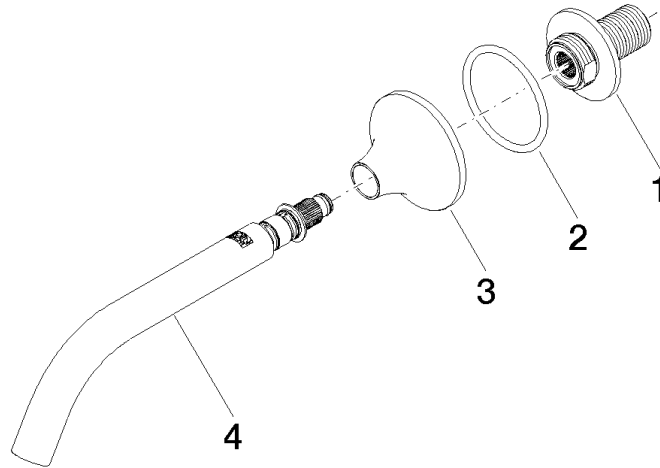

13 800 809

Produktversion ab 3/13/2017