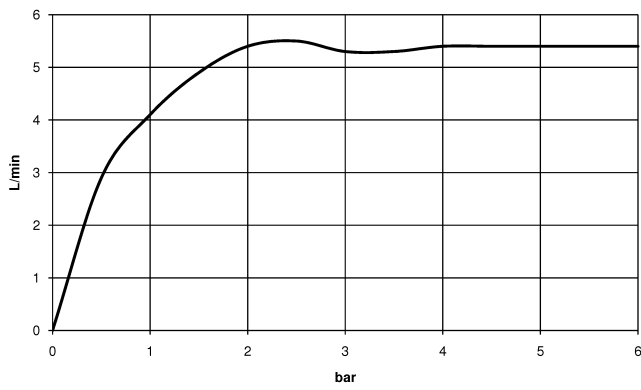

**Empfohlenes Zubehör**

- UP-Wandwinkel -** 35 085 970 90
- Max. Einbautiefe 163 mm
  - Min. Einbautiefe 90 mm

13 800 809

mm [inches]

Durchflussdiagramm

Wurfweitendiagramm

Codes & Standards

DIN 4109