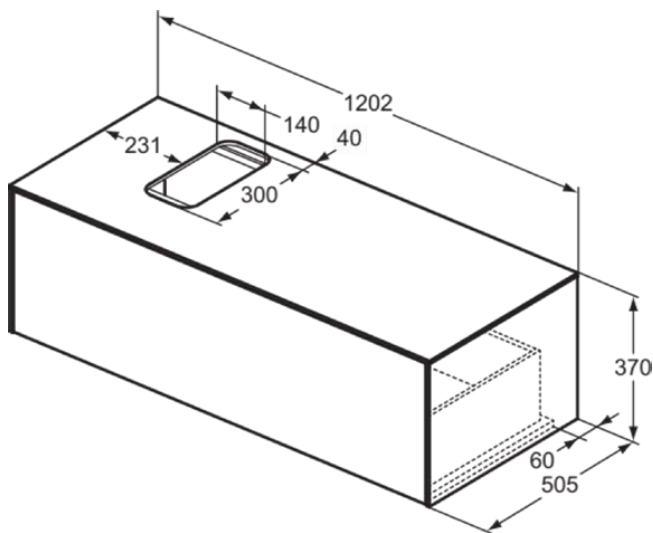

## T3932Y1

CONCA | Waschtisch-Unterschrank 1202x505x370 mm in weiß matt lackiert, 1 Schublade | Vollauszug, Push-to-open, SoftClosing, Vormontiert, Nachhaltig gewonnenes Holz, Echtholz furnier

### Allgemeine Informationen

Produktkategorie:	Möbel
Produktart:	Waschtisch-Unterschrank
Marke:	Ideal Standard
Kollektion:	CONCA
Designer:	Palomba Serafini Associati
Colour:	Y1 - Weiß Matt Lackiert
Oberflächenveredelung:	Matt
Höhe (mm):	370
Breite (mm):	1202
Ausladung (mm):	505
Befestigungsart:	Befestigungsset
Nettogewicht (kg):	41.00
EAN Code:	8014140460251