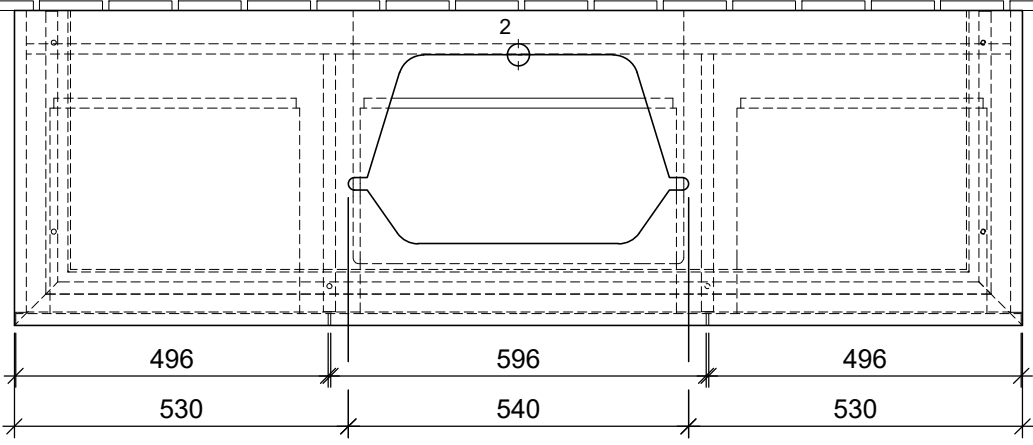

N \perp L
 ○○○ 220 - 240V

	\odot	A1
4142 61 / 64	X	605
4A07 60 / 61	X	630

Legato B76100XX / B761L0XX		 Villeroy & Boch 1748
V01 / 17.01.2022	1:12	