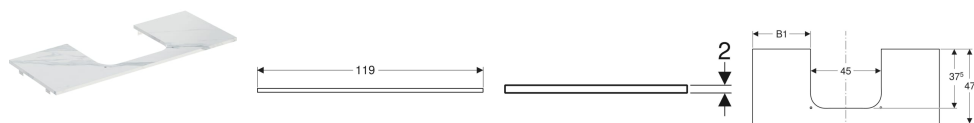

Geberit ONE Waschtischplatte mit Ausschnitt, Steinzeug, für Aufsatzwaschtisch rechteckig

Beispielbild

Verwendungszwecke

- Zur Montage auf einem Geberit ONE, Acanto, iCon Waschtischunterschrank

Eigenschaften

- Kratzfest

- Feuchtigkeitsbeständig

Technische Daten

Werkstoff | Feinsteinzeug

Zusätzlich zu bestellen

- Geberit ONE Aufsatzwaschtisch rechteckig, Abgang horizontal
- Geberit ONE Aufsatzwaschtisch rechteckig, Abgang vertikal

Art.-Nr.	Farbe / Oberfläche	Ausschnitt für Aufsatzwaschtisch	B	B1	H	T	VE1
505.135.00.1	* weiß Marmoroptik / matt	links	119 cm	12.8 cm	2 cm	47.3 cm	1 St.

* Auftragsbezogene Produktion

- Für die Installation des Unterschrankes wird ein Geberit Waschbeckenanschluss, Raumsparmodell benötigt. Siehe Sortimentsübersicht Waschtisch-Serie oder Onlinekatalog, Zubehör Waschtische.