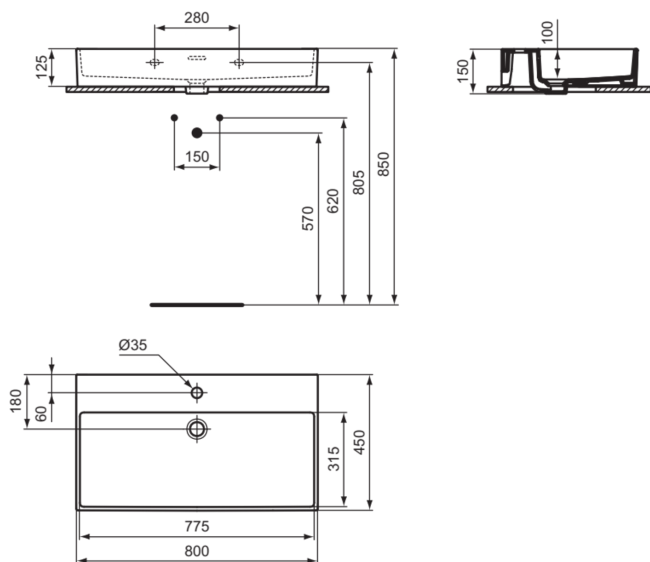

EXTRA

T3899V1

EXTRA | Waschtisch 800x450x150 mm in weiß seidenmatt, 1 Hahnloch, mit Überlauf | Platzsparender Waschtisch

Bild & Zeichnung

Allgemeine Informationen

Produktkategorie:	Waschtische
Produktart:	Waschtisch
Marke:	Ideal Standard
Kollektion:	EXTRA
Designer:	Palomba Serafini Associati
Colour:	V1 - Weiß Seidenmatt
Oberflächenveredelung:	satin
Maximale Höhe (mm):	150
Maximale Breite (mm):	800
Ausladung (mm):	450
Nettogewicht (kg):	20.20
EAN Code:	8014140487173

Features

Platzsparender Waschtisch

Produktstandards & Zertifikate

Normen:	EN 14688
Declaration of Performance classification (DoP):	CL25

Produktspezifikationen

Farbcode:	V1
Farbbeschreibung:	weiß seidenmatt
Barrierefreies Produkt:	Nein
Mit Kettenöse:	Nein
Material:	Keramik
Materialspezifikation:	Feinfeurton
Anzahl von Hahnlöchern je Waschbecken:	1
Anzahl von Waschbecken:	1
Sichtbarer Überlauf:	Ja
PVD Technologie:	Nein
Ablagefläche:	Hinten
Oberflächenveredelung:	satin
Position des Hahnlochs:	Mitte
Form des Überlaufs:	Geschlitzt
Mit Rückwand:	Nein
Mit Verschlussstopfen:	Nein
Mit Überlauf:	Ja
Mit Siphon:	Nein
Montageart:	wandhängend