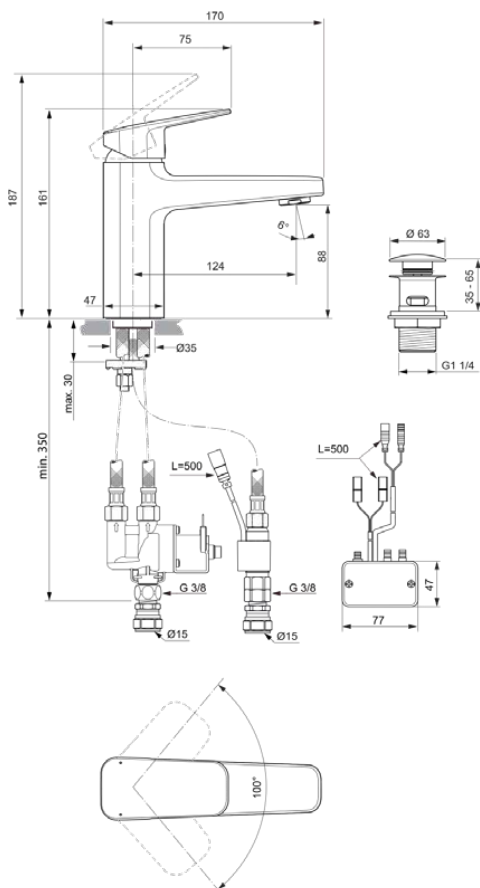

CERAPLAN

BD283AA

CERAPLAN | Waschtischarmatur 47x170x161 mm in chrom, 5 l/min (3 bar), mit Ablaufgarnitur | EasyFix, Click-Technologie, FirmaFlow, SmartShine Oberfläche

Bild & Zeichnung

Allgemeine Informationen

Produktkategorie:	Waschtischarmaturen
Produktart:	Waschtischarmatur
Marke:	Ideal Standard
Kollektion:	CERAPLAN
Designer:	Palomba Serafini Associati
Colour:	AA - Chrom
Oberflächenveredelung:	glänzend
Maximale Höhe (mm):	161 - 187
Maximale Breite (mm):	47
Ausladung (mm):	170
Befestigungsart:	EasyFix
Nettogewicht (kg):	1.99
EAN Code:	4015413351515

Produktstandards & Zertifikate

Normen:	EN 248 DIN 4109-1 EN 817
Name des ACS-Zertifikates:	23 ACC LY 350

Produktspezifikationen

Anzahl der Griffe:	1
BlueStart Technologie:	Nein
Farbcode:	AA
Farbbeschreibung:	chrom
Cool Body Technologie:	Nein
Easy-Fix Technologie:	Ja
FirmaFlow Kartusche:	Ja
Griff-Anwendung:	Volumen & Temperaturkontrolle
Griffposition:	Oben
Mit Kettenöse:	Nein
Integrierte Elektronik:	Nein
Niederdruckmodell:	Nein
Material des Griffs:	Metall
Maximaler Durchfluss bei 3 bar (l/min):	5

CERAPLAN

BD283AA

CERAPLAN | Waschtischarmatur 47x170x161 mm in chrom, 5 l/min (3 bar), mit Ablaufgarnitur | EasyFix, Click-Technologie, FirmaFlow, SmartShine Oberfläche

Produktspezifikationen

Maximaler Durchfluss bei 3 bar (l/min) für alle Auslässe:	5
Durchfluss bei 3 bar (l) - Auslauf:	5
Betriebs-Höchstdruck (bar):	10
Betriebs-Mindestdruck (bar):	0.5
PVD Technologie:	Nein
Smartshine:	Ja
Auslaufart:	Starr
Oberflächenschutz:	verchromt
Oberflächenveredelung:	glänzend
Strahlreglerart:	Luftsprudler
Sichtbarkeit des Strahlreglers:	Sichtbar
Einstellbar Strahlregler:	Nein
Temperaturbegrenzer:	Ja
Berührungslose Steuerung:	Nein
Griffart:	Betätigungshebel
Art der Temperaturkontrolle:	Manuelle Betätigung
Mit Verschlussstopfen:	Nein
Mit Griff(en):	Ja
Mit Auslass:	Ja
Mit herausziebarer Spülbrause:	Nein
Mit Ablaufgarnitur:	Ja
Montageart:	Hahnloch