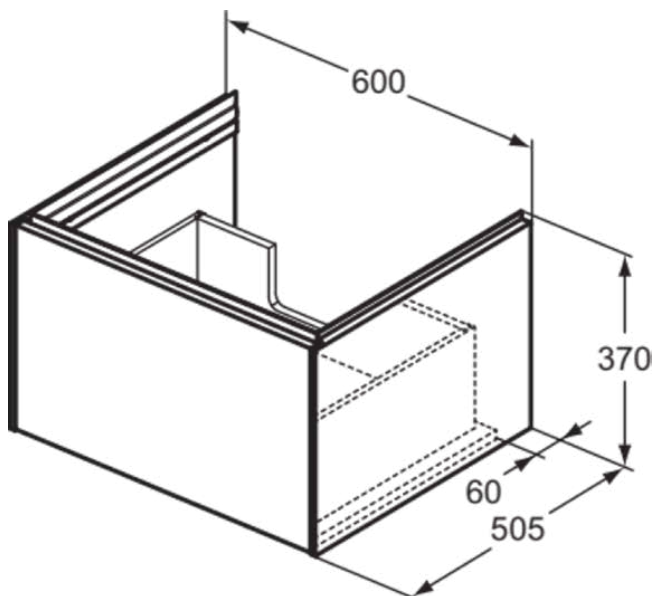

CONCA

T4577Y6

CONCA | Waschtisch-Unterschrank 600x505x370 mm in eiche hell furnier, 1 Schublade | Vollauszug, Push-to-open, SoftClosing, Vormontiert, Nachhaltig gewonnenes Holz, Echtholz furnier

Bild & Zeichnung

Allgemeine Informationen

Produktkategorie:	Möbel
Produktart:	Waschtisch-Unterschrank
Marke:	Ideal Standard
Kollektion:	CONCA
Designer:	Palomba Serafini Associati
Colour:	Y6 - Eiche Hell Furnier
Oberflächenveredelung:	Matt
Höhe (mm):	370
Breite (mm):	600
Ausladung (mm):	505
Befestigungsart:	Befestigungsset
Nettogewicht (kg):	25.00
EAN Code:	8014140483205

CONCA

T4577Y6

CONCA | Waschtisch-Unterschrank 600x505x370 mm in eiche hell furnier, 1 Schublade | Vollauszug, Push-to-open, SoftClosing, Vormontiert, Nachhaltig gewonnenes Holz, Echtholzfurnier

Produktspezifikationen