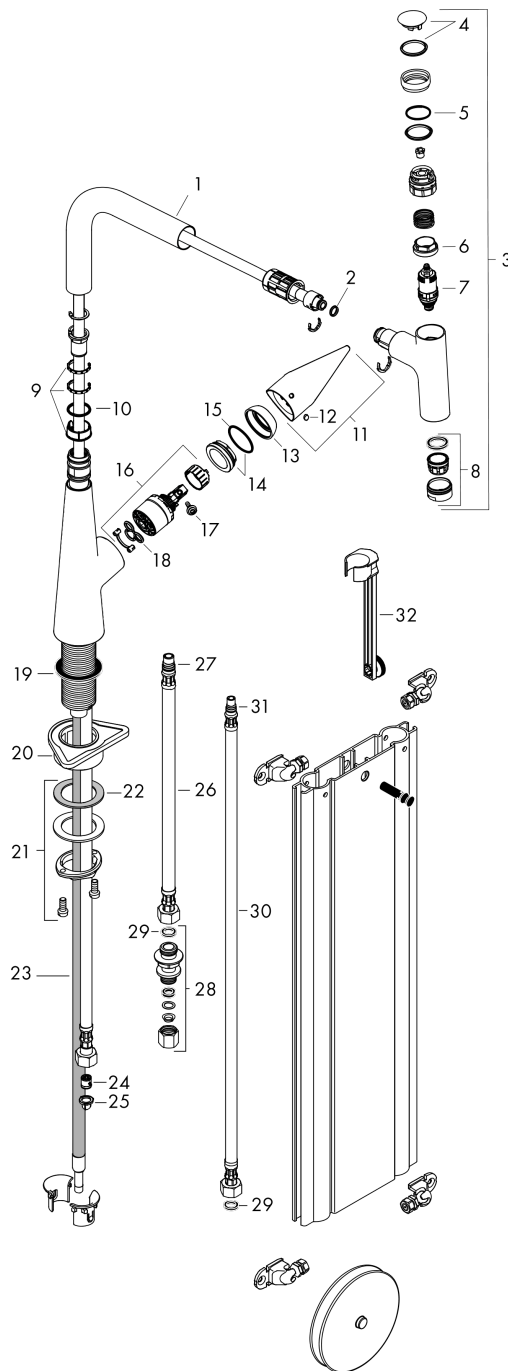

### Produktabbildung

### Maßzeichnung

**Talis Select M51**  
**Einhebel-Küchenmischer 300, Ausziehauslauf, 1jet, sBox**  
 Oberfläche: **Chrom** Artikelnummer: **73853000**

**Durchflussdiagramm**

Talis Select M51  
 Einhebel-Küchenmischer 300, Ausziehauslauf, 1jet, sBox  
 Oberfläche: Chrom Artikelnummer: 73853000

Explosionszeichnung

Baujahr: >05/19

### Ersatzteilliste

Baujahr: >05/19

Pos.	Beschreibung	Artikelnummer	PG	VE
1	Auslauf kpl.	92583000	12	1
2	O-Ring 8x2	98112000	1	1
3	Ausziehbrause	92570000	18	1
4	Deckel	92566000	5	1
5	O-Ring 19x1,5	95962000	1	1
6	Mutter	92567000	6	1
7	Absperreinheit (AVP)	98463000	10	1
8	Luftsprudler M24x1 (15 l/min)	13913000	98	1
9	Gleitring-Set	98365000	3	1
10	O-Ring 21x2,5	98211000	1	1
11	Griff	92581000	10	1
12	Griffstopfen	96338000	1	1
13	Kappe	95498000	3	1
14	Mutter	97209000	5	1
15	O-Ring 32x2	98193000	1	1
16	Kartusche kpl.	92730000	11	1
17	Sicherungsschraube	95140000	2	1
18	Dichtung	95008000	3	1
19	Dichtung	92582000	1	1
20	Befestigungsteil	97523000	2	1
21	Schaftbefestigung kpl. (Ø 34)	95049000	5	1
22	Gleitring	97548000	1	1
23	Schlauch 1,50 m	92569000	12	1
24	Rückflußverhinderer DW 10	96456000	3	1
25	Siebichtung	95291000	4	1
26	Anschlussschlauch 450 mm M10x1 G3/8	96507000	9	1
27	O-Ring 8x1,75	97827000	1	1
28	Quetschverschraubung	96099000	3	1
29	Dichtungsset	95581000	2	1
30	Anschlussschlauch 900 mm M8x0,75 G3/8	95372000	8	1
31	O-Ring 7x1,5	98422000	1	1
32	Verlängerung	43333000	98	1