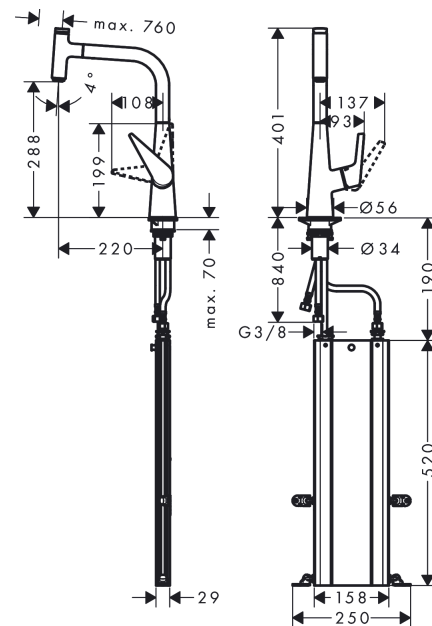

#### Merkmale

- besteht aus: Einhebel-Küchenmischer, Schlauchbox
- ComfortZone 300
- Schwenkbereich einstellbar in 2 Stufen auf 110° oder 150°
- Normalstrahl
- Select-Knopf zum komfortablen An- und Abstellen des Wasserstrahls
- MagFit magnetische Brausehalterung
- maximale Durchflussmenge bei 3 bar: 8 l/min
- Keramikmischsystem
- Temperaturbegrenzung einstellbar
- Rückflussverhinderer integriert
- für Durchlauferhitzer geeignet
- sBox für eine leise, leichtgängige und geschützte Schlauchführung im Unterschrank
- Auszugslänge bis zu 76 cm
- P-IX 28885/IA

### Produktabbildung

### Maßzeichnung

**Talis Select M51**  
**Einhebel-Küchenmischer 300, Ausziehauslauf, 1jet, sBox**  
 Oberfläche: **Chrom** Artikelnummer: **73853000**

**Durchflussdiagramm**

Talis Select M51  
 Einhebel-Küchenmischer 300, Ausziehauslauf, 1jet, sBox  
 Oberfläche: Chrom Artikelnummer: 73853000