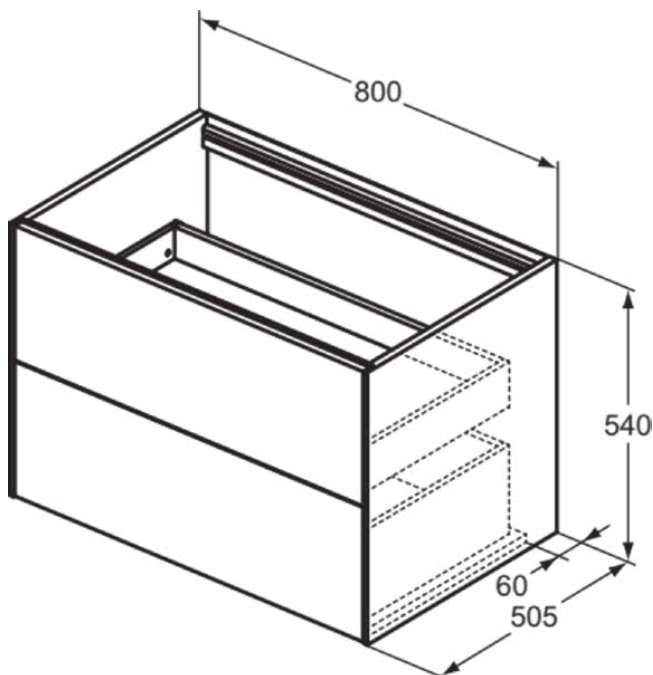

## T4356Y1

CONCA | Waschtisch-Unterschrank 800x505x540 mm in weiß matt lackiert, 2 Schubladen | Vollauszug, Push-to-open, SoftClosing, Vormontiert, Nachhaltig gewonnenes Holz, Echtholz furnier

### Allgemeine Informationen

Produktkategorie:	Möbel
Produktart:	Waschtisch-Unterschrank
Marke:	Ideal Standard
Kollektion:	CONCA
Designer:	Palomba Serafini Associati
Colour:	Y1 - Weiß Matt Lackiert
Oberflächenveredelung:	Matt
Höhe (mm):	540
Breite (mm):	800
Ausladung (mm):	505
Befestigungsart:	Befestigungsset
Nettogewicht (kg):	41.00
EAN Code:	8014140465782