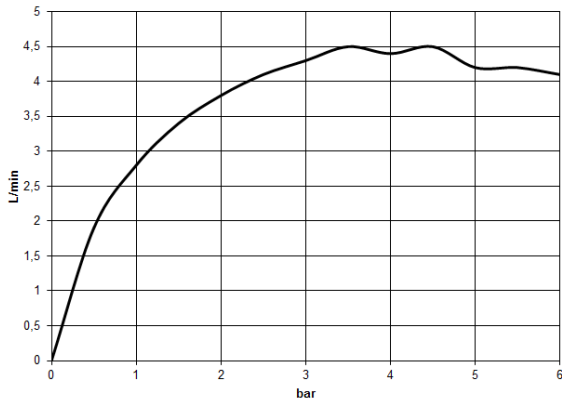

Empfohlenes Zubehör

- UP-Wandwinkel -** 35 085 970 90
- Max. Einbautiefe 163 mm
 - Min. Einbautiefe 90 mm

13 800 705

mm [inches]

Durchflussdiagramm

Codes & Standards

ASME A112.18.1	cUPC	DIN 4109	EPA WaterSense
ISO 3822	NSF372	NSF61	Scottish Water Byelaws
UK Water Supply Regulations	Ü-Zeichen	WaterSense	