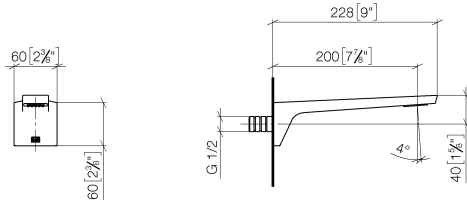

13 800 705

- Ausladung 200 mm
- starrer Auslauf
- rechteckiges Strahlbild mit 40 Einzelstrahlen
- Bohrungsdurchmesser 37 mm
- bleifrei
- Anschluss 1/2"
- Steckanschluss-Montage
- Durchfluss max. 4,5 l/min
- Dieses Produkt leistet einen Beitrag zur Erfüllung der Vorgaben von nachhaltigen Gebäudezertifizierungen, z.B. LEED®, BREEAM®, DGNB

Empfohlenes Zubehör

- UP-Wandwinkel -** 35 085 970 90
- Max. Einbautiefe 163 mm
 - Min. Einbautiefe 90 mm

13 800 705

mm [inches]

Durchflussdiagramm

Codes & Standards

ASME A112.18.1	cUPC	DIN 4109	EPA WaterSense
ISO 3822	NSF372	NSF61	Scottish Water Byelaws
UK Water Supply Regulations	Ü-Zeichen	WaterSense	