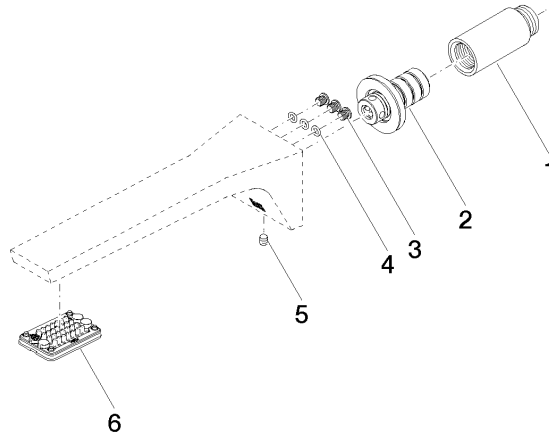

13 800 705

Produktversion ab 3/9/2015