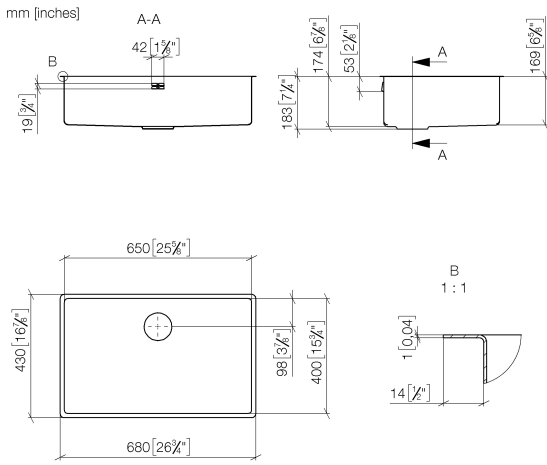

Einzelbecken - Edelstahl

38 501 003