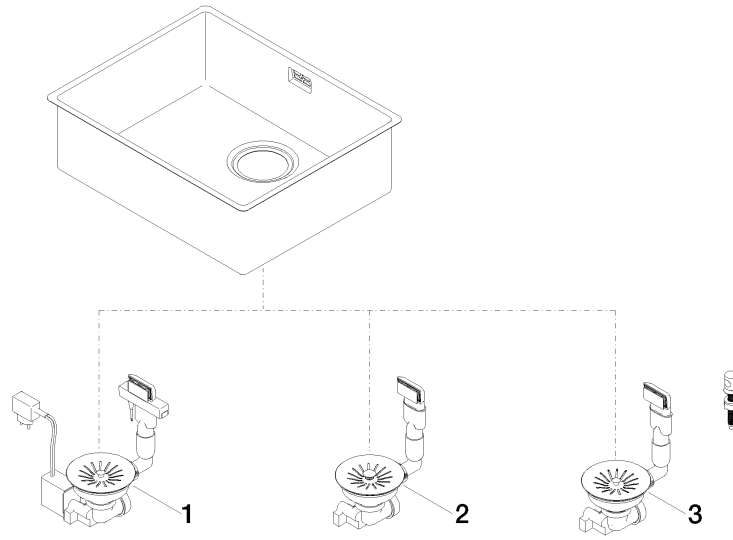

10 400 003-85

Benötigtes Zubehör

Ab- und Überlaufgarnitur mit Zugknopf - Edelstahl
 ● 3 1/2" Exzenterventil

10 405 003-85

Benötigtes Zubehör

Ab- und Überlaufgarnitur elektrisch - Edelstahl
 ● 3 1/2" Elektrisches Ablaufventil (TouchFlow)

10 410 003-85

Einzelbecken - Edelstahl

38 501 003

Einzelbecken - Edelstahl

38 501 003

Einzelbecken - Edelstahl

38 501 003

Ersatzteilstückliste