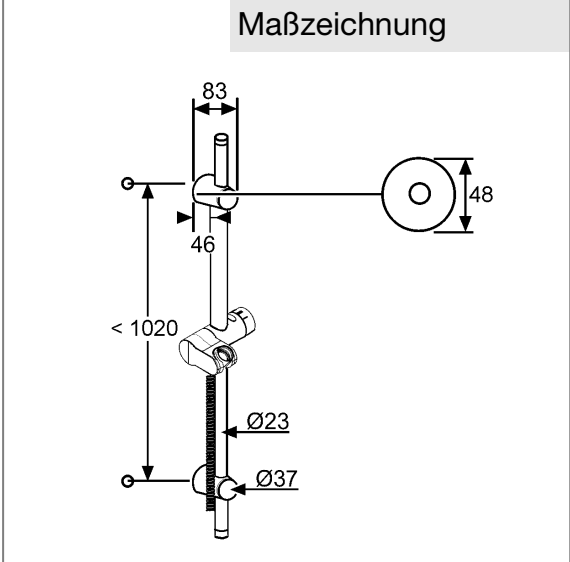

Produkt: **KLUDI A-QA v flexible Brausestange DN 15**

Artikel-Nr.: **6209505-00**

Artikeltext

flexible Wandstange DN 15
 L = 1100 mm
 Konsolen-Anpassung an vorhandene
 Bohrlöcher bis 1020 mm
 mit Druckastengleitschieber horizontal und
 vertikal verstellbar
 KLUDI SUPARAFLEX-Schlauch
 kunststoffummantelt
 mit Metalleffekt
 mit konischen Muttern
 G 1/2 x G 1/2 x 1600 mm

Oberfläche:
 05 chrom

Produktabbildung

Standardleistungstext

Brausestange, Hersteller Typ KLUDI GmbH & Co KG KLUDI A-QA v flexible Wandstange Art. Nr. 6209505-00, DN 15, aus Messing / Kunststoff verchromt, Konsolenanpassung an vorhandene Bohrlöcher bis 1020 mm, mit Druckastengleitschieber horizontal und vertikal verstellbar, bei Verwendung des Verkürzungs-Set Art. Nr. 7043005-00 ist das Rohr oben individuell kürzbar, mit SUPARAFLEX- Brauseschlauch mit Metalloptik, verdrehsicher mit Abknickschutz, G 1/2 x 1/2 x 1600 mm mit konischen Muttern, ohne Verkürzungs-Set Art. Nr. 7043005-00, Optimale Funktion nur mit KLUDI Handbrausen garantiert, PN 5,

Maßzeichnung

Durchflussdiagramm