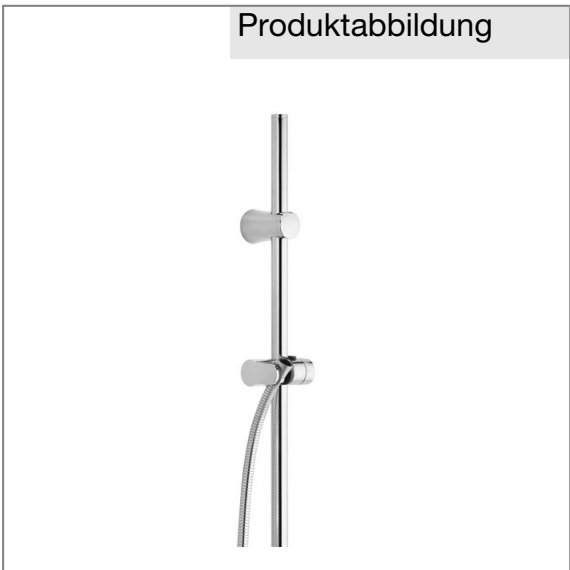

Produkt: **KLUDI A-QA v flexible Brausestange DN 15**

Artikel-Nr.: **6209505-00**

Artikeltext

flexible Wandstange DN 15
 L = 1100 mm
 Konsolen-Anpassung an vorhandene
 Bohrlöcher bis 1020 mm
 mit Druckastengleitschieber horizontal und
 vertikal verstellbar
 KLUDI SUPARAFLEX-Schlauch
 kunststoffummantelt
 mit Metalleffekt
 mit konischen Muttern
 G 1/2 x G 1/2 x 1600 mm

Oberfläche:
 05 chrom

Produktabbildung

Standardleistungstext

Brausestange, Hersteller Typ KLUDI GmbH & Co KG KLUDI A-QA v flexible Wandstange Art. Nr. 6209505-00, DN 15, aus Messing / Kunststoff verchromt, Konsolenanpassung an vorhandene Bohrlöcher bis 1020 mm, mit Druckastengleitschieber horizontal und vertikal verstellbar, bei Verwendung des Verkürzungs-Set Art. Nr. 7043005-00 ist das Rohr oben individuell kürzbar, mit SUPARAFLEX- Brauseschlauch mit Metalloptik, verdrehsicher mit Abknickschutz, G 1/2 x 1/2 x 1600 mm mit konischen Muttern, ohne Verkürzungs-Set Art. Nr. 7043005-00, Optimale Funktion nur mit KLUDI Handbrausen garantiert, PN 5,