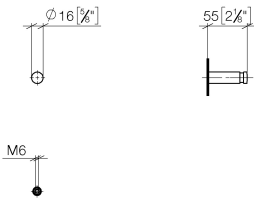

83 251 220

- Ausladung 55 mm

Passt zu ELIO, ENO, MEM, META SQUARE, SYNC und TARA ULTRA

Passt zu: MEM, ELIO, ENO, TARA ULTRA, SYNC, META SQUARE

	Chrom	83 251 220-00
	Platin gebürstet	83 251 220-06
	Platin	83 251 220-08
	Messing (23kt Gold)	83 251 220-09
	Dark Chrome	83 251 220-19
	Light Gold	83 251 220-26
	Light Gold gebürstet	83 251 220-27
	Messing gebürstet (23kt Gold)	83 251 220-28
	Schwarz matt	83 251 220-33
	Bronze gebürstet	83 251 220-42
	Champagne gebürstet (22kt Gold)	83 251 220-46
	Champagne (22kt Gold)	83 251 220-47
	Chrom gebürstet	83 251 220-93
	Dark Platinum gebürstet	83 251 220-99

83 251 220

mm [inches]

83 251 220

Produktversion ab 10/1/2023

Ersatzteile für die
anderen
Oberflächenvarianten
finden Sie hier: Platin
gebürstet

Haken - Chrom

MEM

83 251 220

Ersatzteilstückliste

Produktversion ab 10/1/2023

Nr.	Artikelnummer	Benennung	Verbaumenge	Lieferzeit
	08 18 60 505-00	Haken 16 x 16 x 55 mm - Chrom	2	-

Ersatzteil nicht mehr bestellbar, bitte bestellen Sie den Nachfolgeartikel