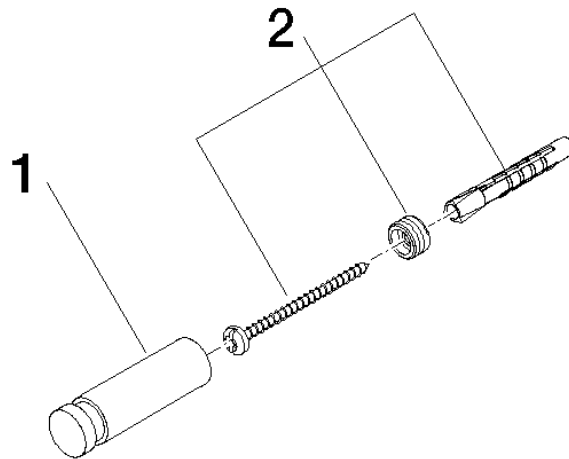

83 251 220

mm [inches]

83 251 220

Produktversion ab 10/1/2023

Ersatzteile für die
anderen
Oberflächenvarianten
finden Sie hier: Platin
gebürstet

Haken - Chrom

MEM

83 251 220

Ersatzteilstückliste

Produktversion ab 10/1/2023

Nr.	Artikelnummer	Benennung	Verbaumenge	Lieferzeit
	08 18 60 505-00	Haken 16 x 16 x 55 mm - Chrom	2	-

Ersatzteil nicht mehr bestellbar, bitte bestellen Sie den Nachfolgeartikel