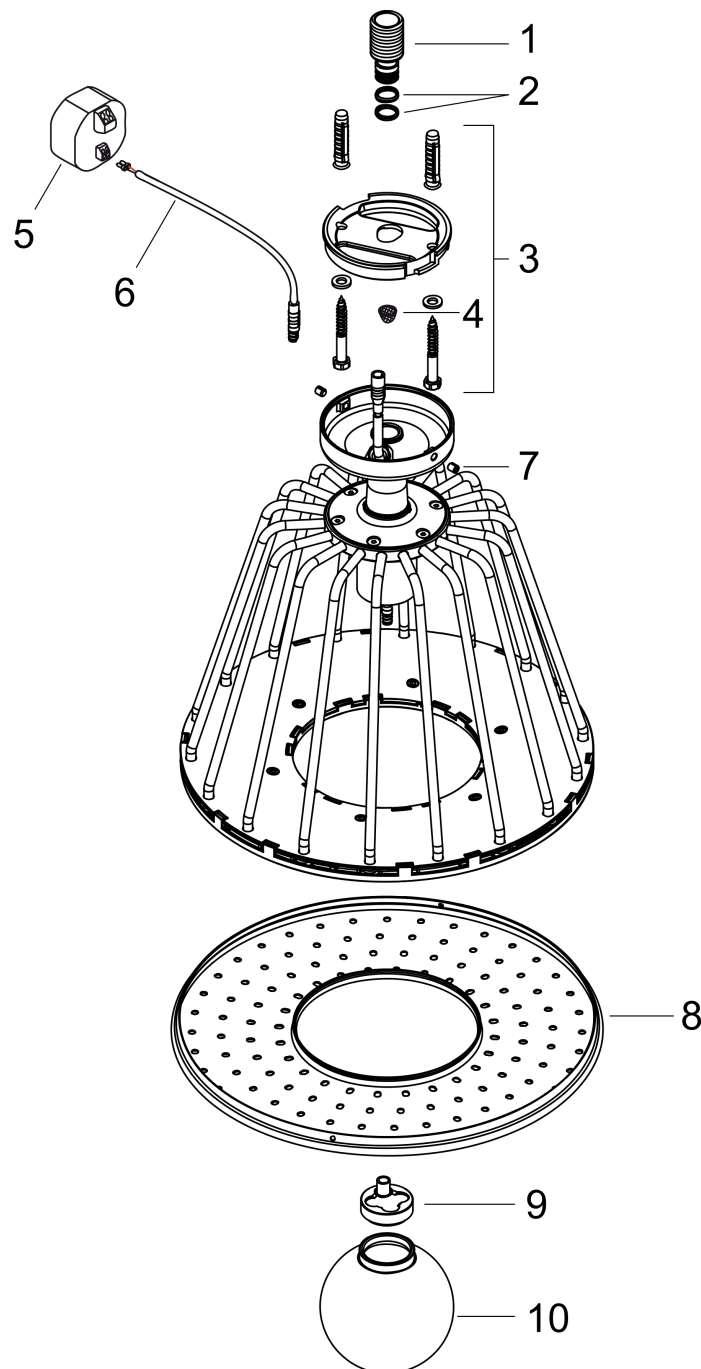

AXOR LampShower/Nendo
LampShower 275 1jet mit Deckenanschluss
Oberfläche: **Polished Black Chrome** Artikelnummer: **26032330**

Merkmale

- besteht aus: Kopfbrause, Deckenanschluss
- Brausekopfgröße: 275 mm
- Strahlart: Rain
- Kugelgelenk: Kopfbrause im Winkel verstellbar
- Material Strahlscheibe: Metall
- Metalldeckenanschluss
- Deckenanschlusslänge: 120 mm
- maximale Durchflussmenge bei 3 bar: 18 l/min
- Durchflussmenge Rain Strahl (bei 3 bar): 18 l/min
- Mindestfließdruck: 2 bar
- Strahlzonen: körperumhüllender und zur Mitte hin konzentrierter Brausestrahl
- Strahlscheibe zur Reinigung abnehmbar
- Montage: Decke
- Anschlussgewinde G ½
- mit integrierter Beleuchtung
- Lampe: LED
- Spannungsversorgung: 12 V
- Transformator Unterputz Netzteil 12 V, 12 W
- Eingangsspannung: 100 - 240 V AC / 50 / 60 Hz
- Ausgangsspannung: 12 V - DC
- Farbtemperatur: 2700 K
- Energieeffizienzklasse: enthält eine Lichtquelle der Energieeffizienzklasse G
- nicht für Durchlauferhitzer geeignet
- Sicherheit geprüft und Fertigung überwacht durch TÜV SÜD Product Service GmbH

Technologie

AXOR LampShower/Nendo
LampShower 275 1jet mit Deckenanschluss
 Oberfläche: **Polished Black Chrome** Artikelnummer: **26032330**

Produktabbildung

Maßzeichnung

Durchflussdiagramm

Die Verbrauchswerte wurden praxisnah mit den dazugehörigen Armaturen (Thermostat/Mischer/Unterputzventil) gemessen.

AXOR LampShower/Nendo
LampShower 275 1jet mit Deckenanschluss
Oberfläche: **Polished Black Chrome** Artikelnummer: **26032330**

Explosionszeichnung

Baujahr: >02/22

AXOR LampShower/Nendo
LampShower 275 1jet mit Deckenanschluss
 Oberfläche: **Polished Black Chrome** Artikelnummer: **26032330**