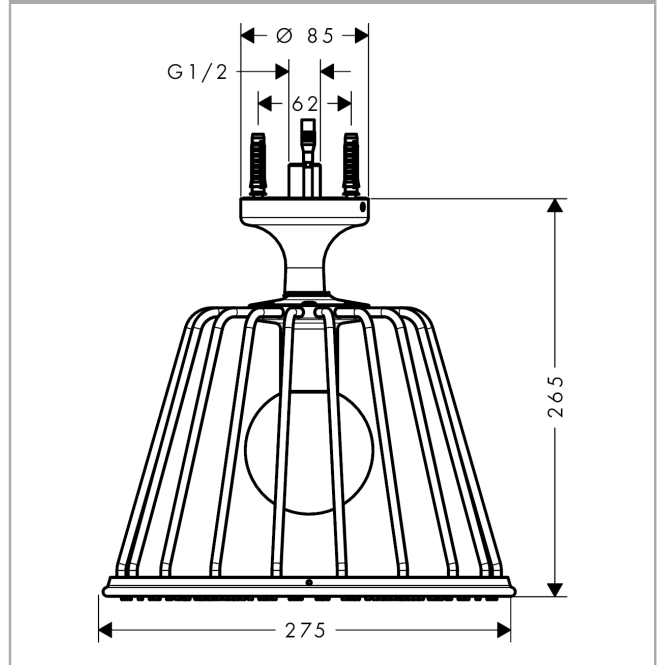

AXOR LampShower/Nendo
LampShower 275 1jet mit Deckenanschluss
Oberfläche: **Polished Black Chrome** Artikelnummer: **26032330**

Merkmale

- besteht aus: Kopfbrause, Deckenanschluss
- Brausekopfgröße: 275 mm
- Strahlart: Rain
- Kugelgelenk: Kopfbrause im Winkel verstellbar
- Material Strahlscheibe: Metall
- Metalldeckenanschluss
- Deckenanschlusslänge: 120 mm
- maximale Durchflussmenge bei 3 bar: 18 l/min
- Durchflussmenge Rain Strahl (bei 3 bar): 18 l/min
- Mindestfließdruck: 2 bar
- Strahlzonen: körperumhüllender und zur Mitte hin konzentrierter Brausestrahl
- Strahlscheibe zur Reinigung abnehmbar
- Montage: Decke
- Anschlussgewinde G ½
- mit integrierter Beleuchtung
- Lampe: LED
- Spannungsversorgung: 12 V
- Transformator Unterputz Netzteil 12 V, 12 W
- Eingangsspannung: 100 - 240 V AC / 50 / 60 Hz
- Ausgangsspannung: 12 V - DC
- Farbtemperatur: 2700 K
- Energieeffizienzklasse: enthält eine Lichtquelle der Energieeffizienzklasse G
- nicht für Durchlauferhitzer geeignet
- Sicherheit geprüft und Fertigung überwacht durch TÜV SÜD Product Service GmbH

Technologie

AXOR LampShower/Nendo
LampShower 275 1jet mit Deckenanschluss
 Oberfläche: **Polished Black Chrome** Artikelnummer: **26032330**

Produktabbildung

Maßzeichnung

Durchflussdiagramm

Die Verbrauchswerte wurden praxisnah mit den dazugehörigen Armaturen (Thermostat/Mischer/Unterputzventil) gemessen.

AXOR LampShower/Nendo
LampShower 275 1jet mit Deckenanschluss
Oberfläche: **Polished Black Chrome** Artikelnummer: **26032330**

Explosionszeichnung

Baujahr: >02/22

AXOR LampShower/Nendo
LampShower 275 1jet mit Deckenanschluss
 Oberfläche: **Polished Black Chrome** Artikelnummer: **26032330**