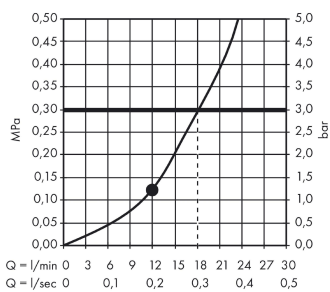

AXOR LampShower/Nendo
LampShower 275 1jet mit Deckenanschluss
Oberfläche: **Polished Black Chrome** Artikelnummer: **26032330**

Merkmale

- besteht aus: Kopfbrause, Deckenanschluss
- Brausekopfgröße: 275 mm
- Strahlart: Rain
- Kugelgelenk: Kopfbrause im Winkel verstellbar
- Material Strahlscheibe: Metall
- Metalldeckenanschluss
- Deckenanschlusslänge: 120 mm
- maximale Durchflussmenge bei 3 bar: 18 l/min
- Durchflussmenge Rain Strahl (bei 3 bar): 18 l/min
- Mindestfließdruck: 2 bar
- Strahlzonen: körperumhüllender und zur Mitte hin konzentrierter Brausestrahl
- Strahlscheibe zur Reinigung abnehmbar
- Montage: Decke
- Anschlussgewinde G ½
- mit integrierter Beleuchtung
- Lampe: LED
- Spannungsversorgung: 12 V
- Transformator Unterputz Netzteil 12 V, 12 W
- Eingangsspannung: 100 - 240 V AC / 50 / 60 Hz
- Ausgangsspannung: 12 V - DC
- Farbtemperatur: 2700 K
- Energieeffizienzklasse: enthält eine Lichtquelle der Energieeffizienzklasse G
- nicht für Durchlauferhitzer geeignet
- Sicherheit geprüft und Fertigung überwacht durch TÜV SÜD Product Service GmbH

Technologie

AXOR LampShower/Nendo
LampShower 275 1jet mit Deckenanschluss
 Oberfläche: **Polished Black Chrome** Artikelnummer: **26032330**

Produktabbildung

Maßzeichnung

Durchflussdiagramm

Die Verbrauchswerte wurden praxisnah mit den dazugehörigen Armaturen (Thermostat/Mischer/Unterputzventil) gemessen.