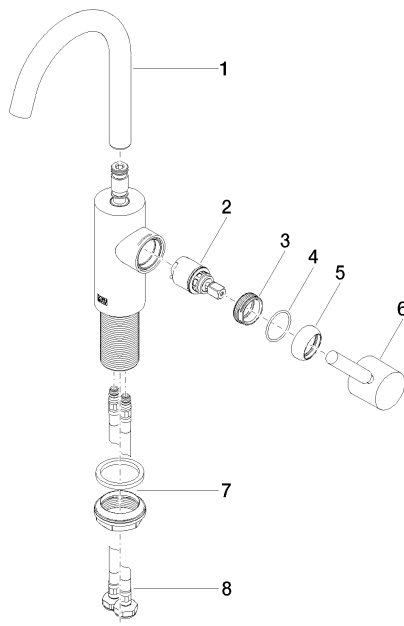

33 525 661

Produktversion bis 1/23/2020

Produktversion ab 1/23/2020

Ersatzteile für die
anderen
Oberflächenvarianten
finden Sie hier:
Chrom