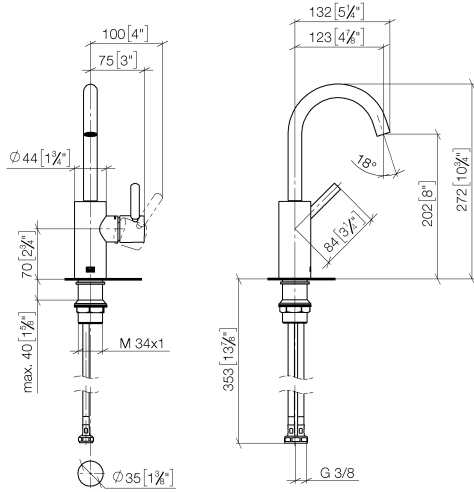

33 525 661

- Ausladung 123 mm
- schwenkbarer Auslauf 360°
- runder luftangereicherter Strahl
- Armaturenhöhe 272 mm
- Höhe bis Luftsprudler 202 mm
- Bohrungsdurchmesser 35 mm
- 2x Druckschlauch M 8 x 1 eingeschraubt, dichtheitsgeprüft
- 2 x Druckschlauch mit 3/8" Überwurfmutter
- Durchfluss max. 5,7 l/min
- bleifrei
- Dieses Produkt leistet einen Beitrag zur Erfüllung der Vorgaben von nachhaltigen Gebäudezertifizierungen, z.B. LEED®, BREEAM®, DGNB

33 525 661

mm [inches]

Durchflussdiagramm

Codes & Standards

DIN 4109

EN 817

ISO 3822

Scottish Water
Byelaws

UK Water Supply
Regulations

Ü-Zeichen

META Waschtisch-Einhandbatterie ohne Ablaufgarnitur - Schwarz matt

META

33 525 661

Zertifikate

LGA_29

WRAS_2005

META

33 525 661

Ersatzteilstückliste

Produktversion bis 1/23/2020

Produktversion ab 1/23/2020

Nr.	Artikelnummer	Benennung	Verbaumenge	Lieferzeit
	90 28 22 321 00-33	Auslauf für Waschtisch Stand 120 mm, 5,7 l/min. - Schwarz matt	9	30