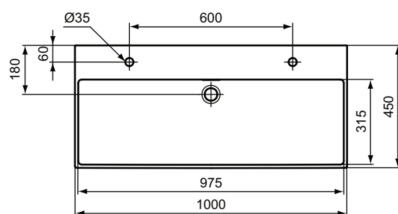

EXTRA

T3902MA

EXTRA | Waschtisch 1000x450x150 mm in weiß, 2 Hahnlöcher, mit Überlauf | Platzsparender Waschtisch, IdealPlus

Bild & Zeichnung

Allgemeine Informationen

Produktkategorie:	Waschtische
Produktart:	Waschtisch
Marke:	Ideal Standard
Kollektion:	EXTRA
Designer:	Palomba Serafini Associati
Colour:	MA - Weiß
Oberflächenveredelung:	glänzend
Maximale Höhe (mm):	150
Maximale Breite (mm):	1000
Ausladung (mm):	450
Nettogewicht (kg):	23.30
EAN Code:	8014140469971

Features

Platzsparender Waschtisch

IdealPlus

Produktstandards & Zertifikate

Normen:	EN 14688
Declaration of Performance classification (DoP):	CL25

Produktspezifikationen

Farbcode:	MA
Farbbeschreibung:	weiß
IdealPlus Technologie:	Ja
Barrierefreies Produkt:	Nein
Mit Kettenöse:	Nein
Material:	Keramik
Materialspezifikation:	Feinfeuerton
Anzahl von Hahnlöchern je Waschbecken:	2
Anzahl von Waschbecken:	1
Sichtbarer Überlauf:	Ja
PVD Technologie:	Nein
Ablagefläche:	Hinten
Oberflächenveredelung:	glänzend
Form des Überlaufs:	Geschlitzt
Mit Rückwand:	Nein
Mit Verschlussstopfen:	Nein
Mit Überlauf:	Ja
Mit Siphon:	Nein
Befestigungsmaterial im Lieferumfang enthalten:	Nein
Montageart:	wandhängend

EXTRA

T3902MA

EXTRA | Waschtisch 1000x450x150 mm in weiß, 2 Hahnlöcher, mit Überlauf | Platzsparender Waschtisch, IdealPlus

Empfohlene Ausschittschablone: TT0299747

Ihr Kontakt vor Ort:

België • Belgique

Ideal Standard Produktions-GmbH
Corporate Village - Frame 21 Building
Da Vincilaan 2
B-1935 Zaventem
☎ +32 2 325 66 00
✉ +32 2 325 66 01
www.idealstandard.be