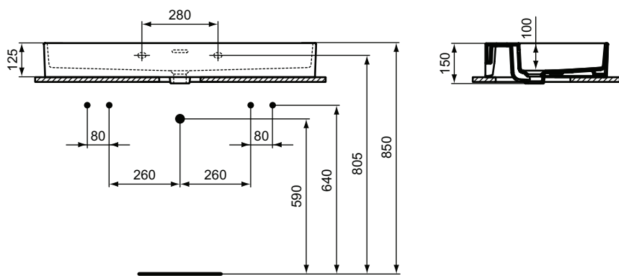

EXTRA

T3902MA

EXTRA | Waschtisch 1000x450x150 mm in weiß, 2 Hahnlöcher, mit Überlauf | Platzsparender Waschtisch, IdealPlus

Bild & Zeichnung

Allgemeine Informationen

Produktkategorie:	Waschtische
Produktart:	Waschtisch
Marke:	Ideal Standard
Kollektion:	EXTRA
Designer:	Palomba Serafini Associati
Colour:	MA - Weiß
Oberflächenveredelung:	glänzend
Maximale Höhe (mm):	150
Maximale Breite (mm):	1000
Ausladung (mm):	450
Nettogewicht (kg):	23.30
EAN Code:	8014140469971

Features

Platzsparender Waschtisch

IdealPlus

Produktstandards & Zertifikate

Normen:	EN 14688
Declaration of Performance classification (DoP):	CL25

Produktspezifikationen

Farbcode:	MA
Farbbeschreibung:	weiß
IdealPlus Technologie:	Ja
Barrierefreies Produkt:	Nein
Mit Kettenöse:	Nein
Material:	Keramik
Materialspezifikation:	Feinfeuerton
Anzahl von Hahnlöchern je Waschbecken:	2
Anzahl von Waschbecken:	1
Sichtbarer Überlauf:	Ja
PVD Technologie:	Nein
Ablagefläche:	Hinten
Oberflächenveredelung:	glänzend
Form des Überlaufs:	Geschlitzt
Mit Rückwand:	Nein
Mit Verschlussstopfen:	Nein
Mit Überlauf:	Ja
Mit Siphon:	Nein
Befestigungsmaterial im Lieferumfang enthalten:	Nein
Montageart:	wandhängend

EXTRA

T3902MA

EXTRA | Waschtisch 1000x450x150 mm in weiß, 2 Hahnlöcher, mit Überlauf | Platzsparender Waschtisch, IdealPlus

Empfohlene Ausschittschablone: TT0299747

Ihr Kontakt vor Ort:

België • Belgique

Ideal Standard Produktions-GmbH
Corporate Village - Frame 21 Building
Da Vincilaan 2
B-1935 Zaventem
☎ +32 2 325 66 00
✉ +32 2 325 66 01
www.idealstandard.be