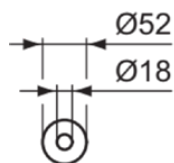

LDV

T5500AA

LDV | Handtuchstange 52x432x52 mm in chrom

## Allgemeine Informationen

Produktkategorie:	Badaccessoires
Produktart:	Handtuchstange
Marke:	Ideal Standard
Kollektion:	LDV
Designer:	Palomba Serafini Associati
Colour:	AA - Chrom
Oberflächenveredelung:	glänzend
Höhe (mm):	52
Breite (mm):	52
Ausladung (mm):	432
Befestigungsart:	Befestigungsschrauben
Nettogewicht (kg):	0,34
EAN Code:	8014140514060

## Produktspezifikationen

Anzahl der Befestigungspunkte:	1
Anzahl der Ebenen:	1
Anzahl der Handtuchhalter:	1
Farbcode:	AA
Farbbeschreibung:	chrom
Verdeckte Befestigung:	Ja
Material:	Metall
Material der Befestigungshalterung:	Metall
Materialspezifikation:	Messing
PVD Technologie:	Nein
Art des Profils:	Runder Stab
Smartshine:	Ja
Oberflächenschutz:	verchromt
Oberflächenveredelung:	glänzend
Mit Rosette(n):	Nein
Mit Haken für Waschlappen:	Nein
Befestigungsart:	Befestigungsschrauben
Montageart:	wandhängend