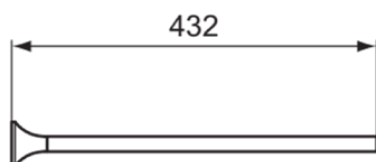

## Allgemeine Informationen

Produktkategorie:	Badaccessoires
Produktart:	Handtuchstange
Marke:	Ideal Standard
Kollektion:	LDV
Designer:	Palomba Serafini Associati
Colour:	AA - Chrom
Oberflächenveredelung:	glänzend
Höhe (mm):	52
Breite (mm):	52
Ausladung (mm):	432
Befestigungsart:	Befestigungsschrauben
Nettogewicht (kg):	0,34
EAN Code:	8014140514060

## Produktspezifikationen

Anzahl der Befestigungspunkte:	1
Anzahl der Ebenen:	1
Anzahl der Handtuchhalter:	1
Farbcode:	AA
Farbbeschreibung:	chrom
Verdeckte Befestigung:	Ja
Material:	Metall
Material der Befestigungshalterung:	Metall
Materialspezifikation:	Messing
PVD Technologie:	Nein
Art des Profils:	Runder Stab
Smartshine:	Ja
Oberflächenschutz:	verchromt
Oberflächenveredelung:	glänzend
Mit Rosette(n):	Nein
Mit Haken für Waschlappen:	Nein
Befestigungsart:	Befestigungsschrauben
Montageart:	wandhängend