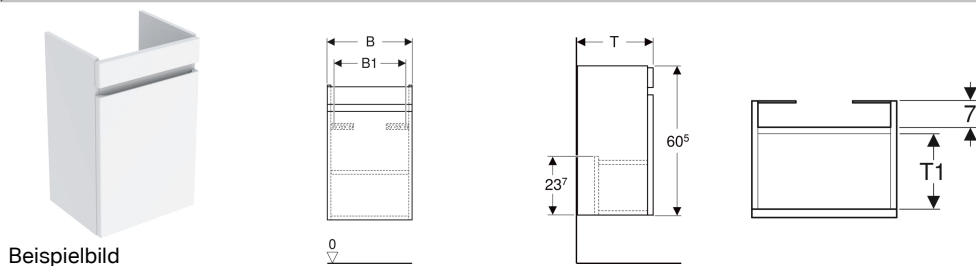

Geberit Renova Plan Unterschrank für Handwaschbecken, mit einer Tür

Eigenschaften

- FSC™ C134279 zertifiziert
- Wandhängend
- Mit einer Tür
- Griffmulde zum Öffnen
- Tür mit Dämpfungsmechanismus
- Mit einem versetzbaren Einlegeboden

- Anschlagseite links oder rechts
- Feuchtigkeitsbeständig
- Front aus MDF
- Vormontiert geliefert

Technische Daten

Werkstoff | Hochverdichtete Dreischicht-Holzspanplatte

Lieferumfang

- Unterschrank für Handwaschbecken
- Einlegeboden
- Befestigungsmaterial

Art.-Nr.	Farbe / Oberfläche	B	B1	Breite Waschtisch	H	T	T1	VE1
501.902.01.1	weiß / lackiert hochglänzend	38.4 cm	32 cm	45 cm	60.5 cm	30.8 cm	19.9 cm	1 St.

Zubehör

- Geberit Magnethalter
- Geberit Set Füße
- Geberit Steckdosenelement
- Geberit Steckdosenelement mit USB-Anschluss