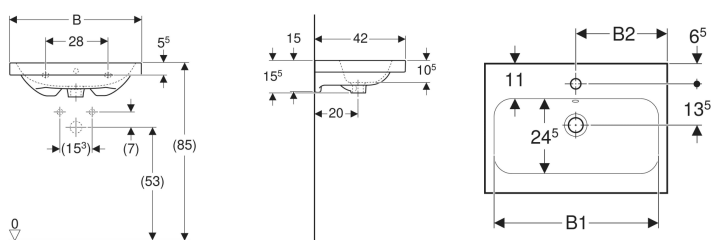

Geberit iCon Light Waschtisch verkürzte Ausladung

Beispielbild

Eigenschaften

- Unterbaufähig
- Verkürzte Ausladung

Technische Daten

Werkstoff | Sanitärkeramik

Art.-Nr.	Farbe / Oberfläche	Hahnloch	Überlauf	B	B1	B2	Breite Unterschrank	H	T	VE1
501.841.00.6 *	weiß / KeraTect	mittig	ohne	60 cm	54 cm	30 cm	60 cm	15.5 cm	42 cm	1 St.

* Auftragsbezogene Produktion

Zubehör

- Geberit Tauchrohrgeruchsverschluss für Waschbecken, Abgang horizontal
- Geberit Waschbeckenablauf Raumsparmodell, schmale Ausführung, mit Außenventilstopfen mit Druckbetätigung
- Geberit Waschbeckenablauf Raumsparmodell, schmale Ausführung, mit Außenventilstopfen mit Hebelbetätigung
- Geberit Waschbeckenablauf Raumsparmodell, schmale Ausführung, mit freiem Auslauf und Ventilabdeckung
- Geberit Drehbetätigung mit Kabelzug
- Geberit Tauchrohrsiphon für Waschbecken, Anschluss BSP, Abgang horizontal oder vertikal
- Befestigungsset für Geberit Waschtische