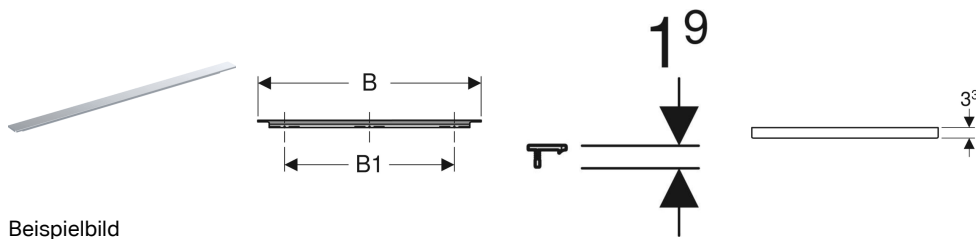

## Geberit Griff

Beispielbild

### Verwendungszwecke

- Für Serien Acanto und iCon

### Eigenschaften

- Befestigung mit Schraube

### Technische Daten

Werkstoff | Aluminium

Art.-Nr.	Farbe / Oberfläche	B	B1	H	T	VE1
502.359.JL.1	sandgrau / pulverbeschichtet matt	58.9 cm	44.8 cm	1.9 cm	3.3 cm	1 St.