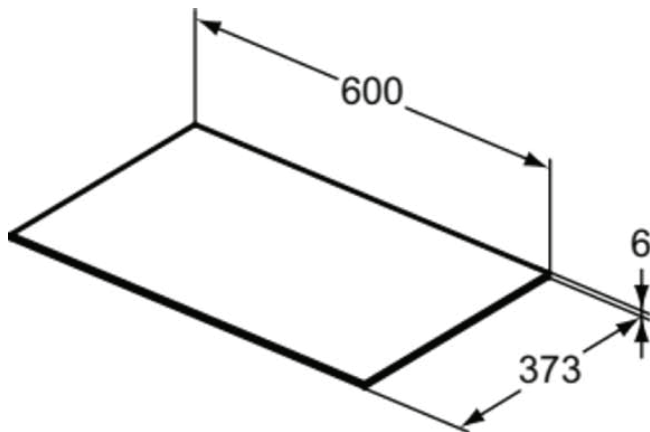

CONCA

T4344DI

CONCA | Waschtischplatte 600x373x6 mm in steindekor

Bild & Zeichnung

Allgemeine Informationen

Produktkategorie:	Möbel
Produktart:	Waschtischplatte
Marke:	Ideal Standard
Kollektion:	CONCA
Designer:	Palomba Serafini Associati
Colour:	DI - Steindekor
Oberflächenveredelung:	satin
Höhe (mm):	6
Breite (mm):	600
Ausladung (mm):	373
Nettogewicht (kg):	4,00
EAN Code:	8014140465348