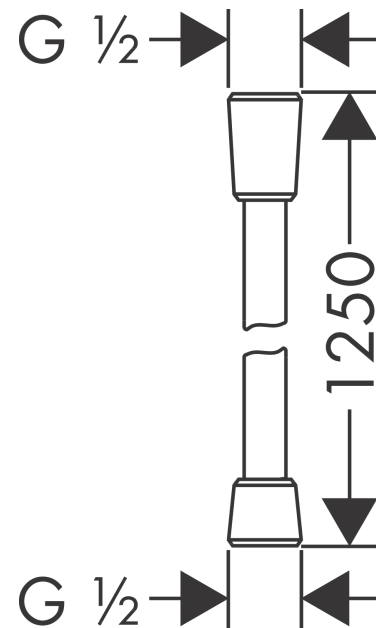

Isiflex

Brauseschlauch 125 cm

Oberfläche: **Weiß** Artikelnummer: **28272450**

Beschreibung

Merkmale

- hochwertiger Kunststoffschlauch
- reinigungsfreundliche Kunststoffhülle
- Schlauchlänge: 1,25 m
- brauseseitiger Drehwirbel gegen lästiges Verdrehen des Brauseschlauches
- knickgeschützt
- Mutter Brauseschlauch: beidseitig konische Mutter
- Anschlussgewinde: G 1/2

Designpreise

Produktabbildung

Maßzeichnung

Isiflex

Brauseschlauch 125 cm

Oberfläche: Weiß Artikelnummer: 28272450

Explosionszeichnung

Baujahr: >12/00

Isiflex

Brauseschlauch 125 cm

Oberfläche: **Weiß** Artikelnummer: **28272450**

Ersatzteilliste

Baujahr: >12/00

Pos.	Beschreibung	Artikelnummer	PG	VE
1	Dichtung	98058000	1	1