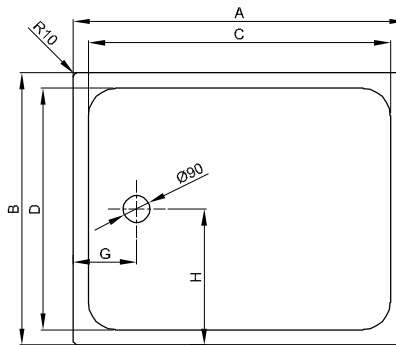

BetteUltra mit Wannenträger

Duschwanne mit Schenkel < 1000 mm

Duschwannen mit Schenkel \geq 1000 mm

Information

Die Abmessungen 1400 x 800 mm, 1400 x 900 mm und 1500 x 900 mm sind nicht mit BetteZarge erhältlich.

Lieferumfang

Duschwanne mit werkseitig vormontierten Trägerelementen aus expandiertem Polystyrol (EPS).

Inklusive schallreduzierender Antidröhn-Matten.

Duschwanne mit Schenkel \leq 1000 mm

Duschwannen mit Schenkel > 1000 mm

Darstellung mit Wannenträger

Abmessung

Bestell-Nr.	Maße in mm	A	B	C	D	G	H
5830 T	800 x 800 x 25	800	800	700	700	210	210
5709 T	900 x 700 x 25	900	700	800	600	210	210
5840 T	900 x 750 x 25	900	750	800	650	210	210
8750 T	900 x 800 x 25	900	800	800	700	210	210
5930 T	900 x 900 x 25	900	900	800	800	210	210
5879 T	1000 x 700 x 25	1000	700	900	600	210	350
1650 T	1000 x 750 x 25	1000	750	900	650	210	375
5490 T	1000 x 800 x 25	1000	800	900	700	210	400
5940 T	1000 x 1000 x 25	1000	1000	900	900	210	500
8729 T	1100 x 800 x 35	1100	800	920	700	260	400
8630 T	1100 x 900 x 35	1100	900	1000	800	210	450
1670 T	1200 x 750 x 35	1200	750	1100	650	210	375
1680 T	1200 x 800 x 35	1200	800	1100	700	210	400
1260 T	1200 x 900 x 35	1200	900	1100	800	210	450
8660 T	1200 x 1000 x 35	1200	1000	1100	900	210	500
5804 T	1400 x 800 x 35	1400	800	1300	700	210	400
5834 T	1400 x 900 x 35	1400	900	1300	800	210	450
5934 T	1500 x 900 x 35	1500	900	1400	800	210	450