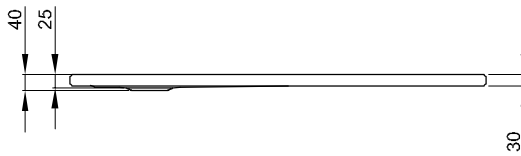

BetteUltra mit Wannenträger

Duschwanne mit Schenkel < 1000 mm

Duschwannen mit Schenkel \geq 1000 mm

Information

Die Abmessungen 1400 x 800 mm, 1400 x 900 mm und 1500 x 900 mm sind nicht mit BetteZarge erhältlich.

Lieferumfang

Duschwanne mit werkseitig vormontierten Trägerelementen aus expandiertem Polystyrol (EPS).

Inklusive schallreduzierender Antidröhn-Matten.

Duschwanne mit Schenkel \leq 1000 mm

Duschwannen mit Schenkel > 1000 mm

Darstellung mit Wannenträger

Abmessung

Bestell-Nr.	Maße in mm	A	B	C	D	G	H
5830 T	800 x 800 x 25	800	800	700	700	210	210
5709 T	900 x 700 x 25	900	700	800	600	210	210
5840 T	900 x 750 x 25	900	750	800	650	210	210
8750 T	900 x 800 x 25	900	800	800	700	210	210
5930 T	900 x 900 x 25	900	900	800	800	210	210
5879 T	1000 x 700 x 25	1000	700	900	600	210	350
1650 T	1000 x 750 x 25	1000	750	900	650	210	375
5490 T	1000 x 800 x 25	1000	800	900	700	210	400
5940 T	1000 x 1000 x 25	1000	1000	900	900	210	500
8729 T	1100 x 800 x 35	1100	800	920	700	260	400
8630 T	1100 x 900 x 35	1100	900	1000	800	210	450
1670 T	1200 x 750 x 35	1200	750	1100	650	210	375
1680 T	1200 x 800 x 35	1200	800	1100	700	210	400
1260 T	1200 x 900 x 35	1200	900	1100	800	210	450
8660 T	1200 x 1000 x 35	1200	1000	1100	900	210	500
5804 T	1400 x 800 x 35	1400	800	1300	700	210	400
5834 T	1400 x 900 x 35	1400	900	1300	800	210	450
5934 T	1500 x 900 x 35	1500	900	1400	800	210	450