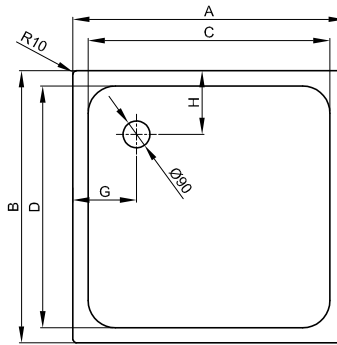

BetteUltra mit Wannenträger

Duschwanne mit Schenkel < 1000 mm

Duschwannen mit Schenkel \geq 1000 mm

Information

Die Abmessungen 1400 x 800 mm, 1400 x 900 mm und 1500 x 900 mm sind nicht mit BetteZarge erhältlich.

Lieferumfang

Duschwanne mit werkseitig vormontierten Trägerelementen aus expandiertem Polystyrol (EPS).

Inklusive schallreduzierender Antidröhn-Matten.

Duschwanne mit Schenkel \leq 1000 mm

Duschwannen mit Schenkel > 1000 mm

Darstellung mit Wannenträger

Abmessung

Bestell-Nr.	Maße in mm	A	B	C	D	G	H
5830 T	800 x 800 x 25	800	800	700	700	210	210
5709 T	900 x 700 x 25	900	700	800	600	210	210
5840 T	900 x 750 x 25	900	750	800	650	210	210
8750 T	900 x 800 x 25	900	800	800	700	210	210
5930 T	900 x 900 x 25	900	900	800	800	210	210
5879 T	1000 x 700 x 25	1000	700	900	600	210	350
1650 T	1000 x 750 x 25	1000	750	900	650	210	375
5490 T	1000 x 800 x 25	1000	800	900	700	210	400
5940 T	1000 x 1000 x 25	1000	1000	900	900	210	500
8729 T	1100 x 800 x 35	1100	800	920	700	260	400
8630 T	1100 x 900 x 35	1100	900	1000	800	210	450
1670 T	1200 x 750 x 35	1200	750	1100	650	210	375
1680 T	1200 x 800 x 35	1200	800	1100	700	210	400
1260 T	1200 x 900 x 35	1200	900	1100	800	210	450
8660 T	1200 x 1000 x 35	1200	1000	1100	900	210	500
5804 T	1400 x 800 x 35	1400	800	1300	700	210	400
5834 T	1400 x 900 x 35	1400	900	1300	800	210	450
5934 T	1500 x 900 x 35	1500	900	1400	800	210	450