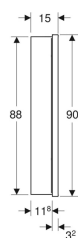

Geberit ONE Spiegelschrank mit ComfortLight und zwei Türen, UP-Montage, Höhe 90 cm

Beispielbild

Eigenschaften

- Mit ComfortLight
- LED-Beleuchtung
- Indirekte Beleuchtung
- Innenbeleuchtung
- Lichtstimmung von Orientierungslicht bis Tageslicht stufenlos einstellbar
- Funktionen über Touchsensor auslösbar
- DALI-kompatible Steuerung
- Mit Geberit Home App kompatibel
- Zeitfenster in gewünschter Lichtstärke mit Geberit Home App individuell einstellbar
- Mit zwei Türen
- Türen beidseitig verspiegelt
- Mit zwei Steckdosen
- Steckdosen auf der Innenseite oben links und oben rechts montiert
- Glaseinlegeböden stufenlos versetzbar

Technische Daten

Schutzart	IP44
Schutzklasse	I
Nennspannung	230 V AC
Netzfrequenz	50 Hz
Betriebsspannung	24 V DC
Werkstoff	Aluminium
Energieeffizienzklasse Lichtquelle	E
Lichtfarbe	2200–4000 K
Lebensdauer LED-Beleuchtung	> 72000 h (L80B10) Tp ≤ 70 °C
Farbwiedergabeindex	90
Standardabweichung des Farbabweichs	3 SDCM

Lieferumfang

- 3 Glaseinlegeböden
- Blinddeckel für Steckdose links oder rechts
- Montagematerial

Zusätzlich zu bestellen

- Rohbaubox für Geberit ONE Spiegelschrank, Höhe 90 cm

Art.-Nr.	Farbe / Oberfl äche	B	B1	B2	H	H1	T	T1	T2	Leistungsauf nahme	Steckdose	Lichtstrom (max./ oben/unten)	VE 1
505.805.00.1	Aluminium eloxiert	120 cm	58.5 cm	118 cm	90 cm	88 cm	15 cm	11.8 cm	3.2 cm	120 W	CEE 7/3 (Schuko)	6843 / 5336 / 1507 lm	1 St.