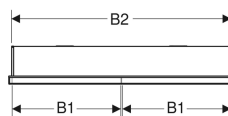

Geberit ONE Spiegelschrank mit ComfortLight und zwei Türen, UP-Montage, Höhe 90 cm

Beispielbild

Eigenschaften

- Mit ComfortLight
- LED-Beleuchtung
- Indirekte Beleuchtung
- Innenbeleuchtung
- Lichtstimmung von Orientierungslicht bis Tageslicht stufenlos einstellbar
- Funktionen über Touchsensor auslösbar
- DALI-kompatible Steuerung
- Mit Geberit Home App kompatibel
- Zeitfenster in gewünschter Lichtstärke mit Geberit Home App individuell einstellbar
- Mit zwei Türen
- Türen beidseitig verspiegelt
- Mit zwei Steckdosen
- Steckdosen auf der Innenseite oben links und oben rechts montiert
- Glaseinlegeböden stufenlos versetzbar

Technische Daten

Schutzart	IP44
Schutzklasse	I
Nennspannung	230 V AC
Netzfrequenz	50 Hz
Betriebsspannung	24 V DC
Werkstoff	Aluminium
Energieeffizienzklasse Lichtquelle	E
Lichtfarbe	2200–4000 K
Lebensdauer LED-Beleuchtung	> 72000 h (L80B10) Tp ≤ 70 °C
Farbwiedergabeindex	90
Standardabweichung des Farbabweichs	3 SDCM

Lieferumfang

- 3 Glaseinlegeböden
- Blinddeckel für Steckdose links oder rechts
- Montagematerial

Zusätzlich zu bestellen

- Rohbaubox für Geberit ONE Spiegelschrank, Höhe 90 cm

Art.-Nr.	Farbe / Oberfl äche	B	B1	B2	H	H1	T	T1	T2	Leistungsauf nahme	Steckdose	Lichtstrom (max./ oben/unten)	VE 1
505.805.00.1	Aluminium eloxiert	120 cm	58.5 cm	118 cm	90 cm	88 cm	15 cm	11.8 cm	3.2 cm	120 W	CEE 7/3 (Schuko)	6843 / 5336 / 1507 lm	1 St.