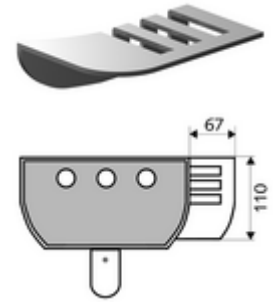

Artikelnummer: 00 809 08 99

Ablageschale Duschpaneel LINUS

Ablageschale für alle SCHELL LINUS Duschpaneele (Aluminium) zur nachträglichen Montage.

Lieferumfang

- Befestigungsmaterial
- Ablageschale

Technische Daten

- Werkstoff: Aluminium
- Oberfläche: Aluminium eloxiert

Lieferdaten

- Gewicht: 0,19 kg/Stück
- Verpackungseinheit: 1