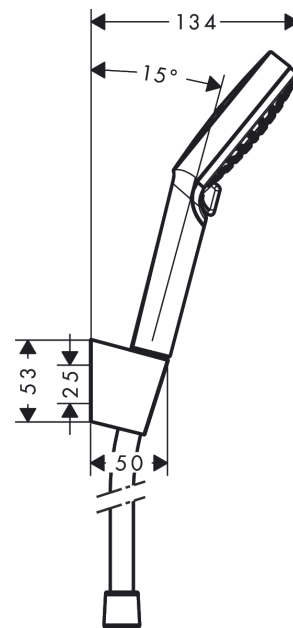

Crometta

Brausehalterset 100 Vario EcoSmart mit Brauseschlauch 125 cm

Oberfläche: **Weiß/Chrom** Artikelnummer: **26693400**

Beschreibung

Merkmale

- besteht aus: Handbrause, Brausehalter, Brauseschlauch
- Brausekopfgröße: 100 mm
- integrierte Brausehalterfunktion
- Strahlart: Rain, IntenseRain
- Strahlartenumstellung durch drehbare Strahlscheibe
- maximale Durchflussmenge bei 3 bar: 9 l/min
- Mindestfließdruck: 1 bar
- Betriebsdruck: min. 1 bar/max. 6 bar
- brauseseitiger Drehwirbel gegen lästiges Verdrehen des Brauseschlauches
- Brausehalter aus Kunststoff
- Wandbefestigung: Schraubbefestigung
- ausspülbare Siebdichtung

Technologie

Produktabbildung

Maßzeichnung

Crometta

Brausehalterset 100 Vario EcoSmart mit Brauseschlauch 125 cm

Oberfläche: **Weiß/Chrom** Artikelnummer: **26693400**

Durchflussdiagramm

Die Verbrauchswerte wurden praxisnah mit den dazugehörigen Armaturen (Thermostat/Mischer/Unterputzventil) gemessen.

Crometta
Brausehalterset 100 Vario EcoSmart mit Brauseschlauch 125 cm
 Oberfläche: **Weiß/Chrom** Artikelnummer: **26693400**

Explosionszeichnung

Baujahr: >11/21

Crometta

Brausehalterset 100 Vario EcoSmart mit Brauseschlauch 125 cm

Oberfläche: **Weiß/Chrom** Artikelnummer: **26693400**

Ersatzteilliste

Baujahr: >11/21

Pos.	Beschreibung	Artikelnummer	PG	VE
1	Handbrause	26332400	98	1
2	Handbrausenhalter	28331000	98	1
3	Brauseschlauch 1,25 m	28167000	98	1