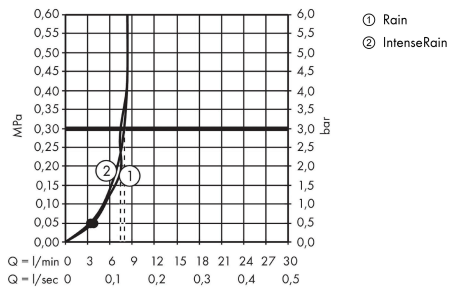

Crometta

Brausehalterset 100 Vario EcoSmart mit Brauseschlauch 125 cm

Oberfläche: **Weiß/Chrom** Artikelnummer: **26693400**

Beschreibung

Merkmale

- besteht aus: Handbrause, Brausehalter, Brauseschlauch
- Brausekopfgröße: 100 mm
- integrierte Brausehalterfunktion
- Strahlart: Rain, IntenseRain
- Strahlartenumstellung durch drehbare Strahlscheibe
- maximale Durchflussmenge bei 3 bar: 9 l/min
- Mindestfließdruck: 1 bar
- Betriebsdruck: min. 1 bar/max. 6 bar
- brauseseitiger Drehwirbel gegen lästiges Verdrehen des Brauseschlauches
- Brausehalter aus Kunststoff
- Wandbefestigung: Schraubbefestigung
- ausspülbare Siebdichtung

Technologie

Produktabbildung

Maßzeichnung

Crometta

Brausehalterset 100 Vario EcoSmart mit Brauseschlauch 125 cm

Oberfläche: **Weiß/Chrom** Artikelnummer: **26693400**

Durchflussdiagramm

Die Verbrauchswerte wurden praxisnah mit den dazugehörigen Armaturen (Thermostat/Mischer/Unterputzventil) gemessen.

Crometta
Brausehalterset 100 Vario EcoSmart mit Brauseschlauch 125 cm
 Oberfläche: **Weiß/Chrom** Artikelnummer: **26693400**

Explosionszeichnung

Baujahr: >11/21

Crometta

Brausehalterset 100 Vario EcoSmart mit Brauseschlauch 125 cm