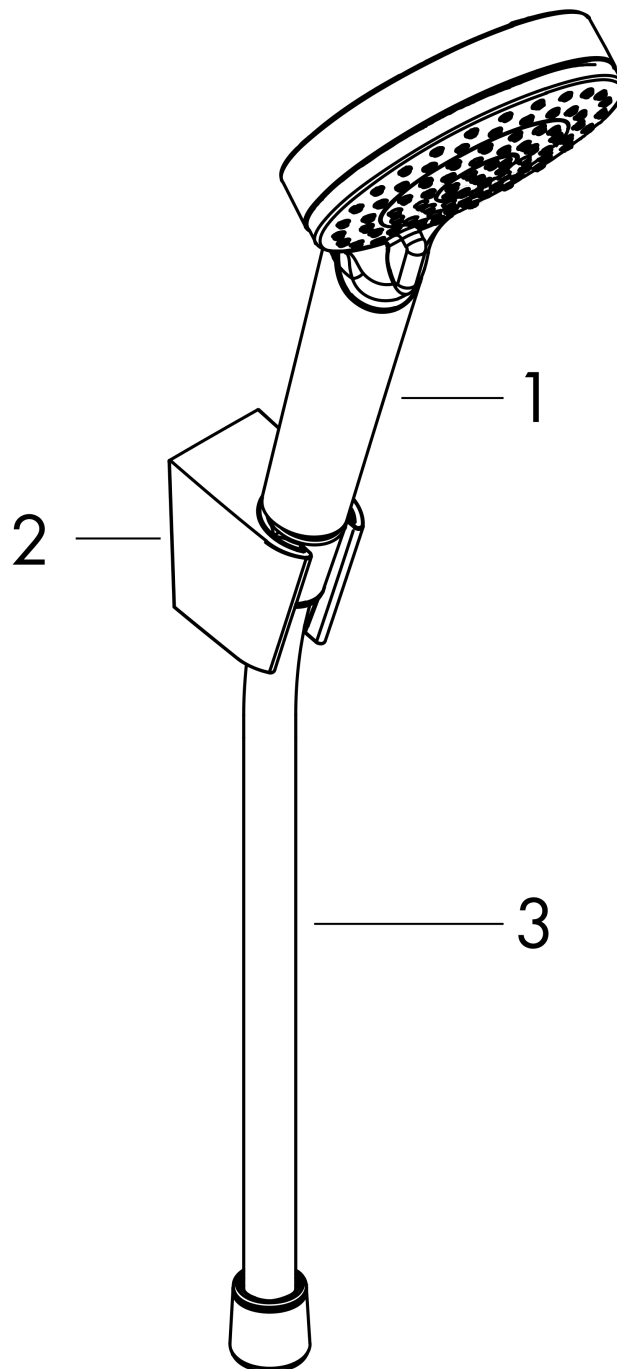

Crometta

Brausehalterset 100 Vario EcoSmart mit Brauseschlauch 125 cm

Oberfläche: **Weiß/Chrom** Artikelnummer: **26693400**

Beschreibung

Merkmale

- besteht aus: Handbrause, Brausehalter, Brauseschlauch
- Brausekopfgröße: 100 mm
- integrierte Brausehalterfunktion
- Strahlart: Rain, IntenseRain
- Strahlartenumstellung durch drehbare Strahlscheibe
- maximale Durchflussmenge bei 3 bar: 9 l/min
- Mindestfließdruck: 1 bar
- Betriebsdruck: min. 1 bar/max. 6 bar
- brauseseitiger Drehwirbel gegen lästiges Verdrehen des Brauseschlauches
- Brausehalter aus Kunststoff
- Wandbefestigung: Schraubbefestigung
- ausspülbare Siebdichtung

Technologie

Produktabbildung

Maßzeichnung

Crometta

Brausehalterset 100 Vario EcoSmart mit Brauseschlauch 125 cm

Oberfläche: **Weiß/Chrom** Artikelnummer: **26693400**

Durchflussdiagramm

Die Verbrauchswerte wurden praxisnah mit den dazugehörigen Armaturen (Thermostat/Mischer/Unterputzventil) gemessen.

Crometta
Brausehalterset 100 Vario EcoSmart mit Brauseschlauch 125 cm
 Oberfläche: **Weiß/Chrom** Artikelnummer: **26693400**

Explosionszeichnung

Baujahr: >11/21

Crometta

Brausehalterset 100 Vario EcoSmart mit Brauseschlauch 125 cm

Oberfläche: **Weiß/Chrom** Artikelnummer: **26693400**

Ersatzteilliste

Baujahr: >11/21

Pos.	Beschreibung	Artikelnummer	PG	VE
1	Handbrause	26332400	98	1
2	Handbrausenhalter	28331000	98	1
3	Brauseschlauch 1,25 m	28167000	98	1