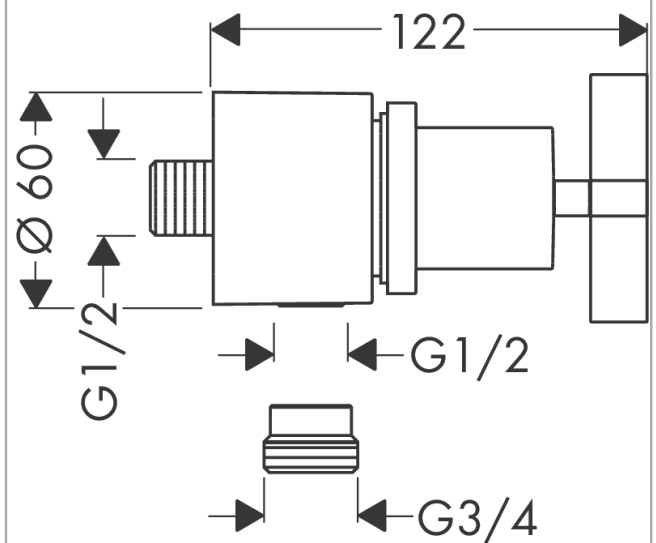

## AXOR Citterio

Wandanschluss Stop mit Rückflussverhinderer, Absperrventil und Kreuzgriff

Oberfläche: **Chrom** Artikelnummer: **39883000**

### Merkmale

- Anschlussart: DN15
- Schlauchanschluss DN15/DN20
- mit Rückflussverhinderer

### Durchflussdiagramm

**AXOR Citterio**  
**Wandanschluss Stop mit Rückflussverhinderer, Absperrventil und Kreuzgriff**  
Oberfläche: **Chrom** Artikelnummer: **39883000**

## Explosionszeichnung

Baujahr: >04/03

**AXOR Citterio**  
**Wandanschluss Stop mit Rückflussverhinderer, Absperrventil und Kreuzgriff**  
 Oberfläche: **Chrom** Artikelnummer: **39883000**