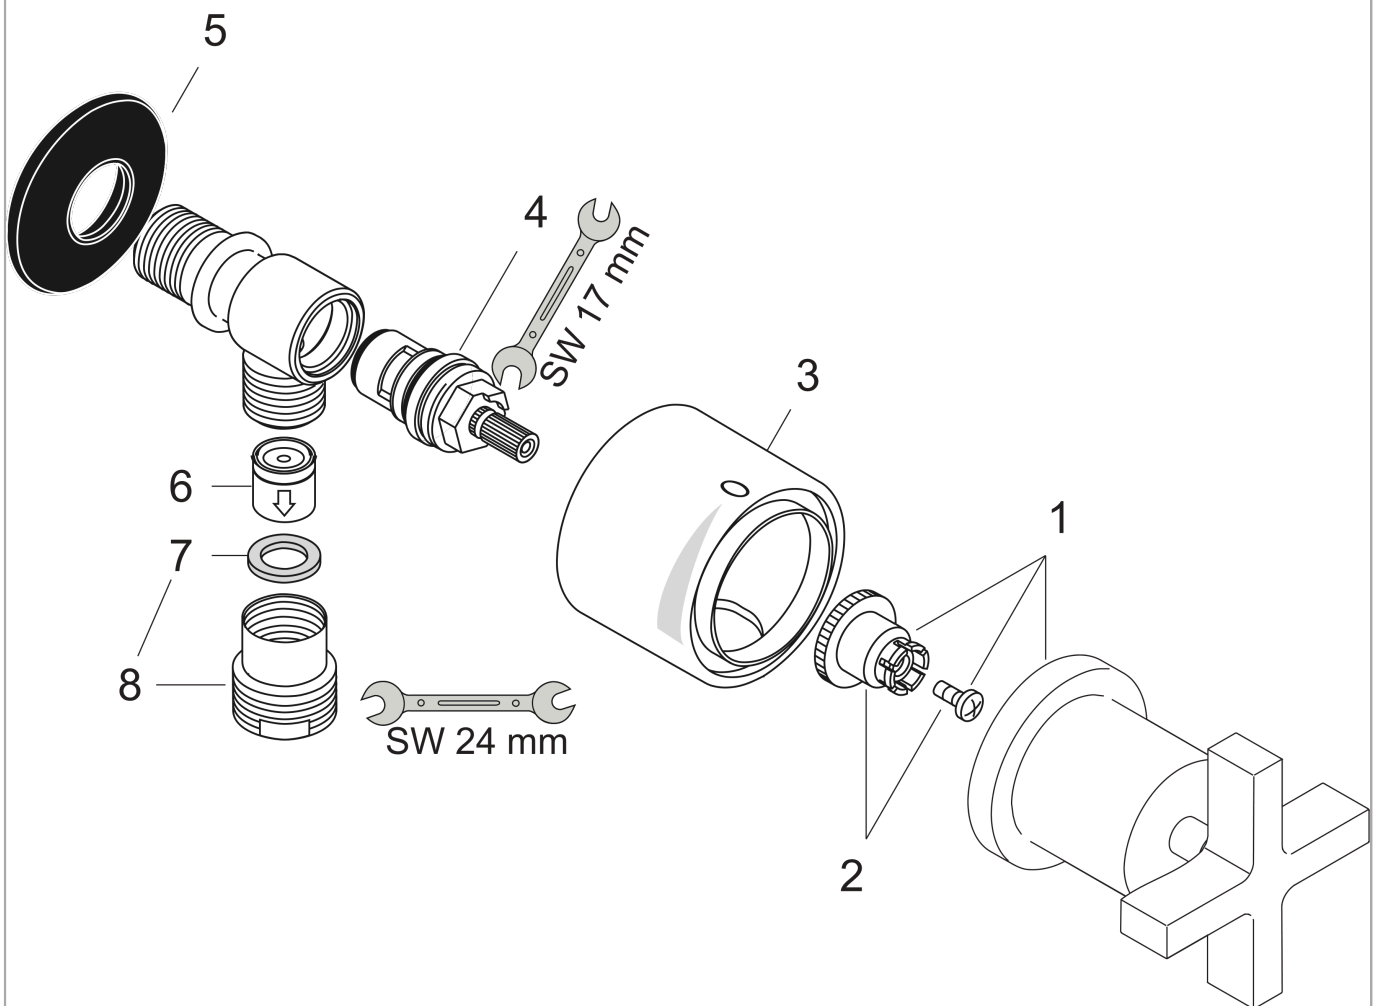

### Maßzeichnung

### Durchflussdiagramm

**AXOR Citterio**  
**Wandanschluss Stop mit Rückflussverhinderer, Absperrventil und Kreuzgriff**  
Oberfläche: **Chrom** Artikelnummer: **39883000**

## Explosionszeichnung

Baujahr: >04/03

**AXOR Citterio**  
**Wandanschluss Stop mit Rückflussverhinderer, Absperrventil und Kreuzgriff**  
 Oberfläche: **Chrom** Artikelnummer: **39883000**

## Ersatzteilliste

Baujahr: >04/03

Pos.		Artikelnummer	PG	VE
1	Griff	39995000	16	1
2	Schnappeinsatz mit Schraube	94184000	2	1
3	Hülse	96497000	12	1
4	Absperrereinheit rechts schließend	96350000	10	1
5	Halteelement	98557000	2	1
6	Rückflußverhinderer-Set DW 15	94074000	5	1
7	Flachdichtung	97674000	1	1
8	Reduziernippel	92844000	5	1