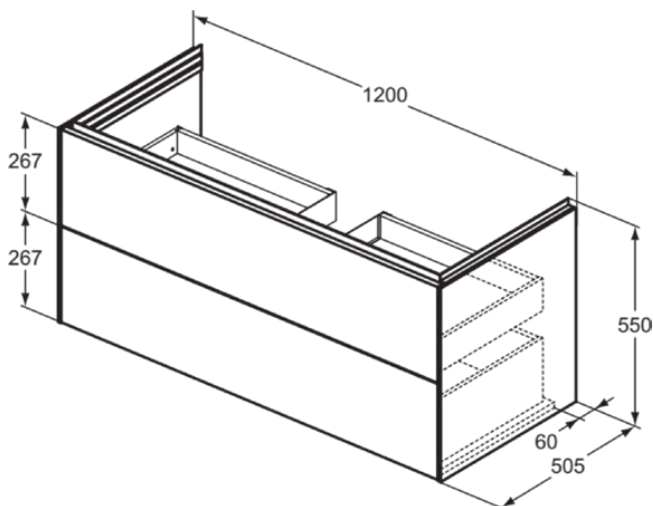

CONCA

T4576Y5

CONCA | Waschtisch-Unterschrank 1200x505x550 mm in walnuss dunkel dekor, 2 Schubladen | Vollauszug, Push-to-open, SoftClosing, Vormontiert, Nachhaltig gewonnenes Holz, Echtholz furnier

Bild & Zeichnung

Allgemeine Informationen

Produktkategorie:	Möbel
Produktart:	Waschtisch-Unterschrank
Marke:	Ideal Standard
Kollektion:	CONCA
Designer:	Palomba Serafini Associati
Colour:	Y5 - Walnuss Dunkel Dekor
Oberflächenveredelung:	Matt
Höhe (mm):	550
Breite (mm):	1200
Ausladung (mm):	505
Befestigungsart:	Befestigungsset
Nettogewicht (kg):	51.90
EAN Code:	8014140483137

Features

	Vollauszug		Push-to-open
	SoftClosing		Vormontiert
	Nachhaltig gewonnenes Holz		Echtholz furnier

Downloads

- [Installation Guide](#)
- [Spare Parts List](#)

Produktspezifikationen

Einzugsmechanismus:	Softclosing
Farbcode:	Y5
Farbbeschreibung:	walnuss dunkel dekor
Eckmodell:	Nein
Vollauszug:	Yes
Griff(e):	Grifflos
Einstellbare Montagefüße:	Nein
Material:	Holz
Materialspezifikation (Korpus):	Hochverdichtete 3-Schicht Spanplatte
Anzahl der Türen (gesamt):	0
Anzahl der Türen (links öffnend):	0
Anzahl der Türen (rechts öffnend):	0
Anzahl der Auszüge (gesamt):	2
Anzahl der externen Auszüge:	2
Anzahl der internen Auszüge:	0
Anzahl der offenen Fächer:	0