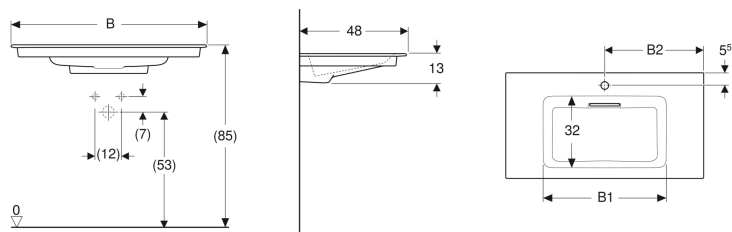

Geberit ONE Möbelwaschtisch Abgang horizontal

Beispielbild

Verwendungszwecke

- Zur Montage auf Waschtischunterschrank

Eigenschaften

- Abgang horizontal
- Schmalere Rand

- Überlauffunktion unsichtbar
- Betätigung über Zugstange
- Mit integriertem Haarsieb
- Hygienisch durch optimales Strömungsverhalten

Technische Daten

Werkstoff | Sanitärkeramik

Lieferumfang

- Möbelwaschtisch
- Ablaufblende mit Kammeinsatz, magnetische Befestigung
- Waschbeckenanschluss und Geruchsverschluss Raumsparmodell

Art.-Nr.	Mix & Match	Farbe / Oberfläche	Hahnloch	Überlauf	Ablagefläche	B	B1	B2	Breite Unterschrank	H	T	VE 1
505.017.00.1	Ja	Waschtisch: weiß / KeraTect Blende: weiß glänzend	mittig	ohne	beidseitig	120 cm	55.5 cm	59.5 cm	120 cm	13 cm	48 cm	1 St.

Zubehör

- Geberit ONE Ablaufblende mit Kammeinsatz, Magnetbefestigung
- Geberit Drehbetätigung mit Kabelzug

- Mix & Match: Artikel gleicher Breite sind in den Serien Geberit ONE, Acanto, iCon frei kombinierbar