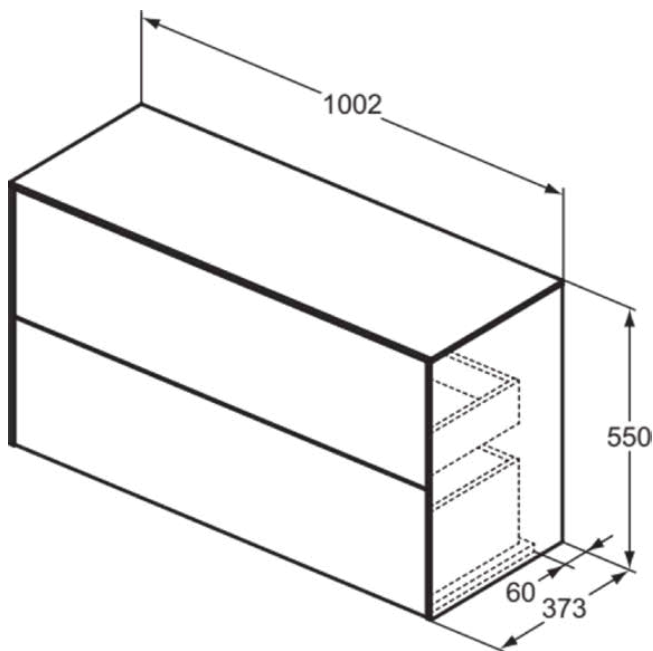

CONCA

T4329Y2

CONCA | Waschtisch-Unterschrank 1002x373x550 mm in anthrazit matt lackiert, 2 Schubladen | Vollauszug, Push-to-open, SoftClosing, Vormontiert, Nachhaltig gewonnenes Holz, Echtholz furnier

Bild & Zeichnung

Allgemeine Informationen

Produktkategorie:	Möbel
Produktart:	Waschtisch-Unterschrank
Marke:	Ideal Standard
Kollektion:	CONCA
Designer:	Palomba Serafini Associati
Colour:	Y2 - Anthrazit Matt Lackiert
Oberflächenveredelung:	Matt
Höhe (mm):	550
Breite (mm):	1002
Ausladung (mm):	373
Befestigungsart:	Befestigungsset
Nettogewicht (kg):	39.40
EAN Code:	8014140464464

CONCA

T4329Y2

CONCA | Waschtisch-Unterschrank 1002x373x550 mm in anthrazit matt lackiert, 2 Schubladen | Vollauszug, Push-to-open, SoftClosing, Vormontiert, Nachhaltig gewonnenes Holz, Echtholz furnier

Produktspezifikationen