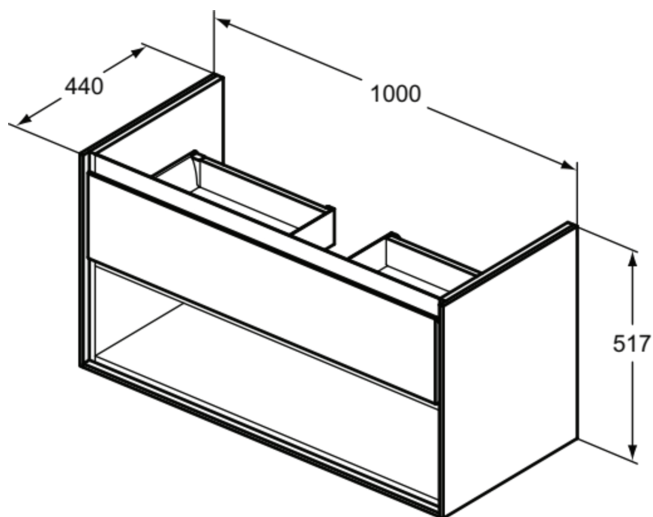

### Allgemeine Informationen

Produktkategorie:	Möbel
Produktart:	Waschtisch-Unterschrank
Marke:	Ideal Standard
Kollektion:	C.AIR
Designer:	Ideal Standard
Colour:	EQ - Hellgrau Glänzend /Weiß Matt
Oberflächenveredelung:	glänzend
Maximale Höhe (mm):	517
Maximale Breite (mm):	1000
Ausladung (mm):	440
Befestigungsart:	Befestigungsset
Nettogewicht (kg):	34.30
EAN Code:	5017830519515