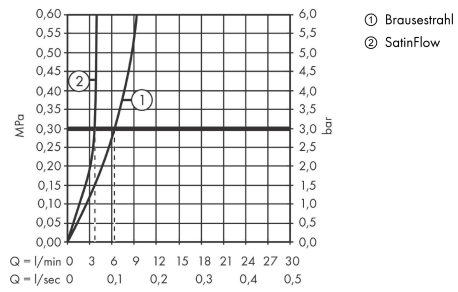

Aquno Select M81

Einhebel-Küchenmischer 250, Ausziehauslauf, 2jet

Oberfläche: **Edelstahl Finish** Artikelnummer: **73836800**

Durchflussdiagramm