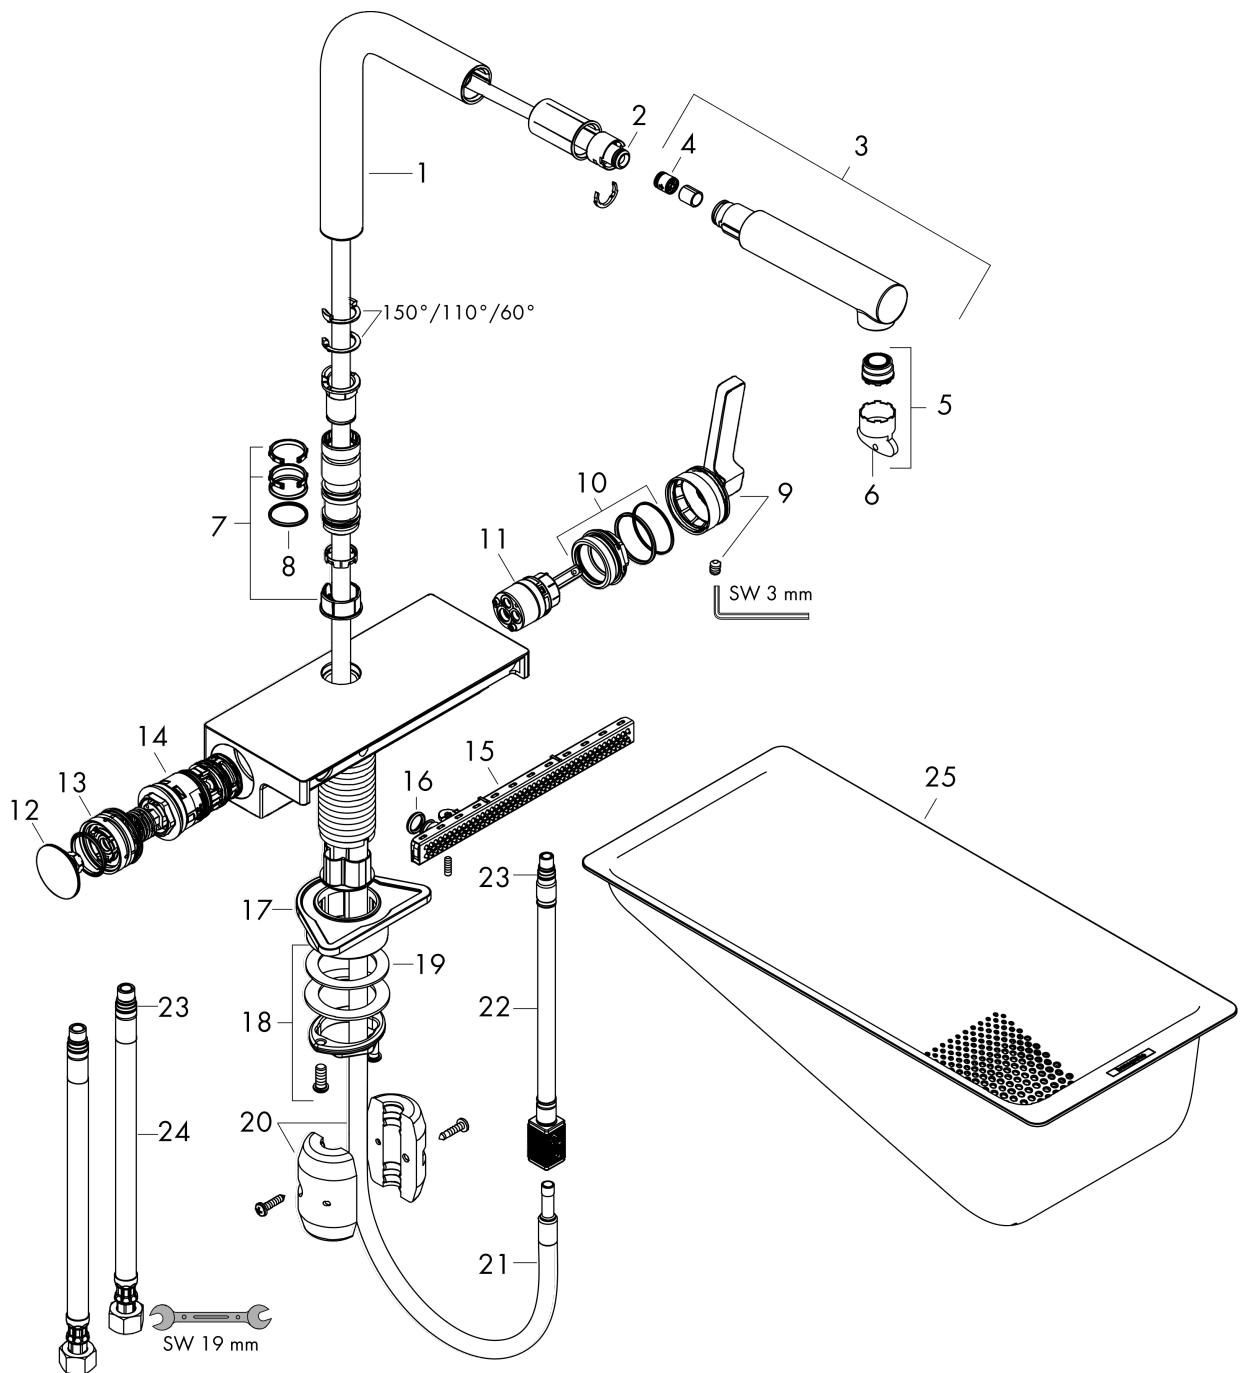

Aquno Select M81

Einhebel-Küchenmischer 250, Ausziehauslauf, 2jet

Oberfläche: **Edelstahl Finish** Artikelnummer: **73836800**

Beschreibung

Merkmale

- besteht aus: Einhebel-Küchenmischer, Multifunktionssieb
- ComfortZone 250
- L-Auslauf
- Schwenkbereich einstellbar in 3 Stufen auf 60°, 110° oder 150°
- Laminarstrahl, SatinFlow
- Umstellung von SatinFlow auf Ausziehauslauf durch Tastendruck
- MagFit magnetische Brausehalterung
- maximale Durchflussmenge bei 3 bar: 7 l/min
- Keramikmischsystem
- Rückflussverhinderer integriert
- nicht für Durchlauferhitzer geeignet
- Auszugslänge bis zu 50 cm
- Hahnlochbohrung mit 35 mm erforderlich, Empfehlung: Hahnlochbohrung max. 50 mm von der Beckenrückwand
- DVGW NW-6506DL0228
- P-IX 29857/IOO

Durchflussdiagramm

Aquno Select M81

Einhebel-Küchenmischer 250, Ausziehauslauf, 2jet

Oberfläche: **Edelstahl Finish** Artikelnummer: **73836800**

Explosionszeichnung

Baujahr: >12/19

Aquno Select M81

Einhebel-Küchenmischer 250, Ausziehauslauf, 2jet

Oberfläche: **Edelstahl Finish** Artikelnummer: **73836800**

Ersatzteilliste

Baujahr: >12/19

Pos.	Beschreibung	Artikelnummer	PG	VE
1	Auslauf kpl.	94098800	64	1
2	O-Ring 8x2	98112000	1	1
3	Ausziehbrause	93751800	62	1
4	Rückflußverhinderer DW 10	96456000	3	1
5	Strahlformer	93748000	7	1
6	Serviceschlüssel	93750000	3	1
7	Gleitring-Set	98365000	3	1
8	O-Ring 19x2	98426000	1	1
9	Griff	93776800	64	1
10	Mutter	92926000	5	1
11	Kartusche kpl.	93183000	15	1
12	Deckel	93777800	62	1
13	Feder mit Hülse	93782000	15	1
14	Umsteller kpl.	93558000	14	1
15	Strahlkörper kpl.	93781800	66	1
16	O-Ring 10x2	98170000	1	1
17	Befestigungsteil	97523000	2	1
18	Schaftbefestigung kpl. (spezial)	93253000	6	1
19	Gleitring	97548000	1	1
20	Gewicht	92500000	9	1
21	Schlauch 1,50 m	93816000	13	1
22	Anschlussschlauch 400 mm M10x1	92914000	11	1
23	O-Ring 8x1,75	97827000	1	1
24	Anschlussschlauch 900 mm M10x1 G3/8	93780000	10	1
25	-	40963000	98	1