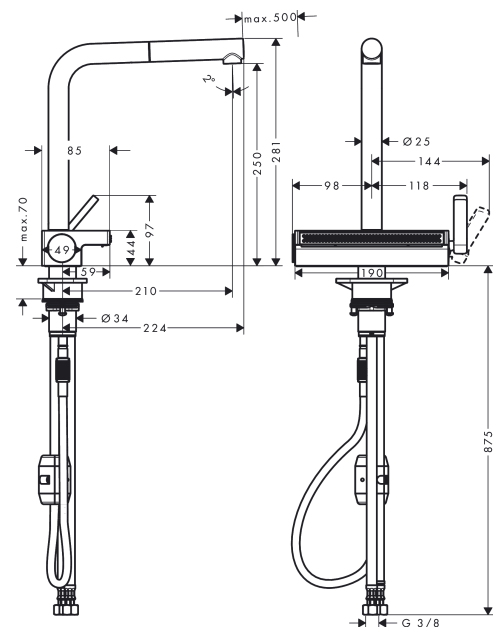

Technologie

Designpreise

Zertifikate / Nachhaltigkeit

Produktabbildung

Maßzeichnung

Aquno Select M81

Einhebel-Küchenmischer 250, Ausziehauslauf, 2jet

Oberfläche: **Edelstahl Finish** Artikelnummer: **73836800**

Durchflussdiagramm

Aquno Select M81

Einhebel-Küchenmischer 250, Ausziehauslauf, 2jet

Oberfläche: **Edelstahl Finish** Artikelnummer: **73836800**

Explosionszeichnung

Baujahr: >12/19

Aquno Select M81

Einhebel-Küchenmischer 250, Ausziehauslauf, 2jet

Oberfläche: **Edelstahl Finish** Artikelnummer: **73836800**

Ersatzteilliste

Baujahr: >12/19

Pos.	Beschreibung	Artikelnummer	PG	VE
1	Auslauf kpl.	94098800	64	1
2	O-Ring 8x2	98112000	1	1
3	Ausziehbrause	93751800	62	1
4	Rückflußverhinderer DW 10	96456000	3	1
5	Strahlformer	93748000	7	1
6	Serviceschlüssel	93750000	3	1
7	Gleitring-Set	98365000	3	1
8	O-Ring 19x2	98426000	1	1
9	Griff	93776800	64	1
10	Mutter	92926000	5	1
11	Kartusche kpl.	93183000	15	1
12	Deckel	93777800	62	1
13	Feder mit Hülse	93782000	15	1
14	Umsteller kpl.	93558000	14	1
15	Strahlkörper kpl.	93781800	66	1
16	O-Ring 10x2	98170000	1	1
17	Befestigungsteil	97523000	2	1
18	Schaftbefestigung kpl. (spezial)	93253000	6	1
19	Gleitring	97548000	1	1
20	Gewicht	92500000	9	1
21	Schlauch 1,50 m	93816000	13	1
22	Anschlussschlauch 400 mm M10x1	92914000	11	1
23	O-Ring 8x1,75	97827000	1	1
24	Anschlussschlauch 900 mm M10x1 G3/8	93780000	10	1
25	-	40963000	98	1