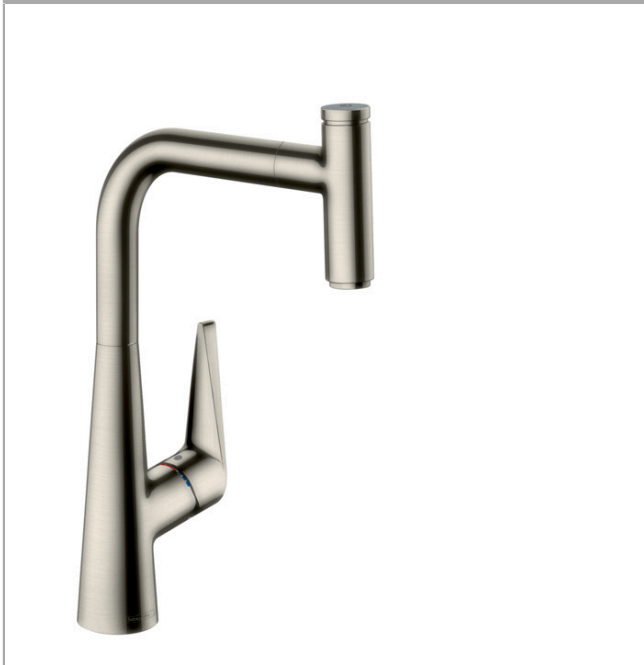

Talis Select M51

Einhebel-Küchenmischer 300, Ausziehauslauf, 1jet

Oberfläche: **Edelstahl Finish** Artikelnummer: **72821800**

Beschreibung

Merkmale

- ComfortZone 300
- Schwenkbereich einstellbar in 2 Stufen auf 110° oder 150°
- Normalstrahl
- Select-Knopf zum komfortablen An- und Abstellen des Wasserstrahls
- MagFit magnetische Brausehalterung
- Quick-Connect Schlauch
- maximale Durchflussmenge bei 3 bar: 8 l/min
- Keramikmischsystem
- Temperaturbegrenzung einstellbar
- Rückflussverhinderer integriert
- für Durchlauferhitzer geeignet
- Auszugslänge bis zu 50 cm
- P-IX 28885/IA

Technologie

Produktabbildung

Maßzeichnung

Talis Select M51

Einhebel-Küchenmischer 300, Ausziehauslauf, 1jet

Oberfläche: **Edelstahl Finish** Artikelnummer: **72821800**

Durchflussdiagramm

Talis Select M51

Einhebel-Küchenmischer 300, Ausziehauslauf, 1jet

Oberfläche: Edelstahl Finish Artikelnummer: 72821800

Explosionszeichnung

Baujahr: >04/19

Talis Select M51

Einhebel-Küchenmischer 300, Ausziehauslauf, 1jet

Oberfläche: **Edelstahl Finish** Artikelnummer: **72821800**