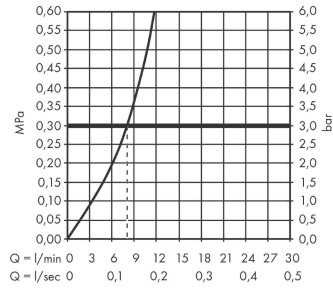

Technologie

Produktabbildung

Maßzeichnung

Talis Select M51

Einhebel-Küchenmischer 300, Ausziehauslauf, 1jet

Oberfläche: **Edelstahl Finish** Artikelnummer: **72821800**

Durchflussdiagramm

Talis Select M51