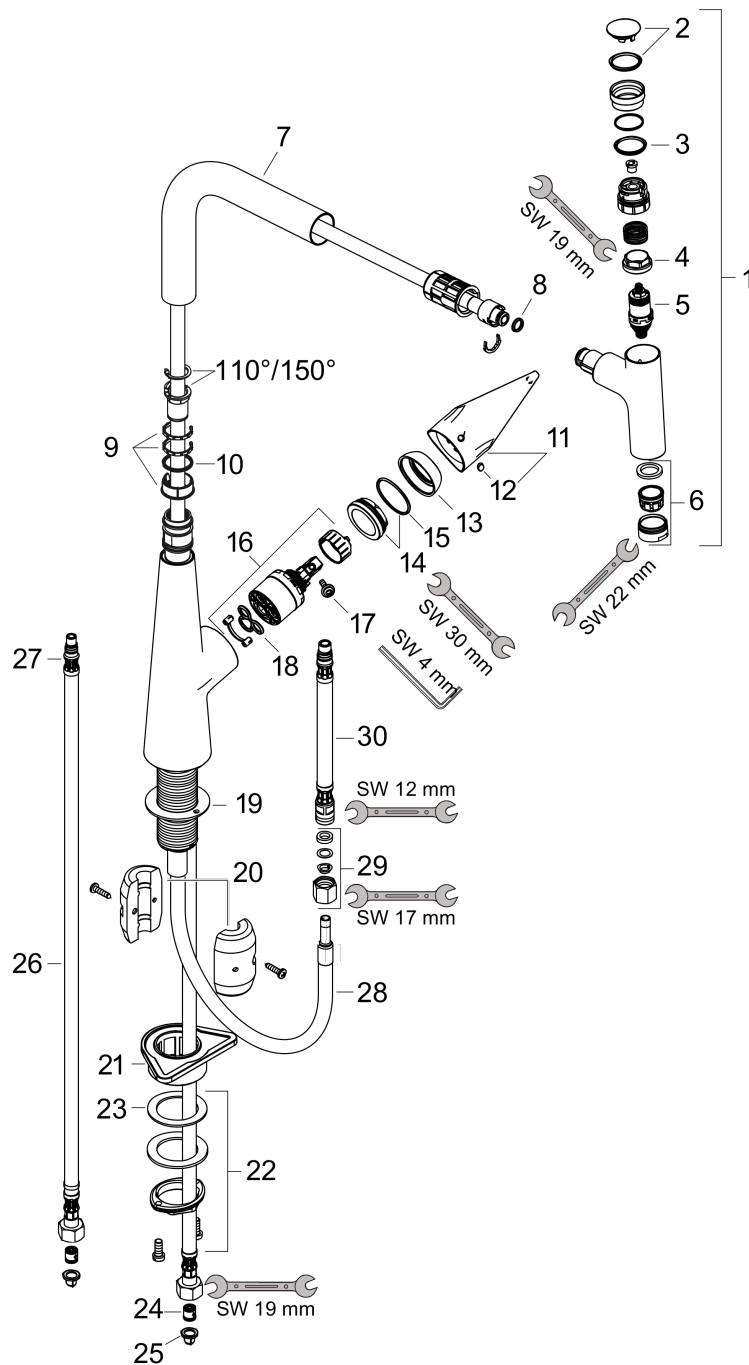

Technologie

Produktabbildung

Maßzeichnung

Talis Select M51

Einhebel-Küchenmischer 300, Ausziehauslauf, 1jet

Oberfläche: **Edelstahl Finish** Artikelnummer: **72821800**

Durchflussdiagramm

Talis Select M51

Einhebel-Küchenmischer 300, Ausziehauslauf, 1jet

Oberfläche: Edelstahl Finish Artikelnummer: 72821800

Explosionszeichnung

Baujahr: >04/19

Talis Select M51

Einhebel-Küchenmischer 300, Ausziehauslauf, 1jet

Oberfläche: **Edelstahl Finish** Artikelnummer: **72821800**

Ersatzteilliste

Baujahr: >04/19

Pos.	Beschreibung	Artikelnummer	PG	VE
1	Ausziehbrause	92570800	20	1
2	Deckel	92566000	5	1
3	O-Ring 14x1,5	98201000	1	1
4	Mutter	92567000	6	1
5	Absperreinheit (AVP)	98463000	10	1
6	Luftsprudler M24x1 (25 l/min)	13956000	3	1
7	Auslauf kpl.	92583800	15	1
8	O-Ring 8x2	98112000	1	1
9	Gleitring-Set	98365000	3	1
10	O-Ring 21x2,5	98211000	1	1
11	Griff	92581800	13	1
12	Griffstopfen	96338000	1	1
13	Kappe	95498800	7	1
14	Mutter	97209000	5	1
15	O-Ring 32x2	98193000	1	1
16	Kartusche kpl.	92730000	11	1
17	Sicherungsschraube	95140000	2	1
18	Dichtung	95008000	3	1
19	Dichtung	92582000	1	1
20	Gewicht	92500000	9	1
21	Befestigungsteil	97523000	2	1
22	Schaftbefestigung kpl. (Ø 34)	95049000	5	1
23	Gleitring	97548000	1	1
24	Rückflußverhinderer DW 10	96456000	3	1
25	Siebichtung	95291000	4	1
26	Anschlussschlauch 900 mm M8x0,75 G3/8	95372000	8	1
27	O-Ring 7x1,5	98422000	1	1
28	Schlauch 1,50 m	92569000	12	1
29	Quetschverschraubung	96099000	3	1
30	Anschlussschlauch 600 mm M10x1	92568000	11	1