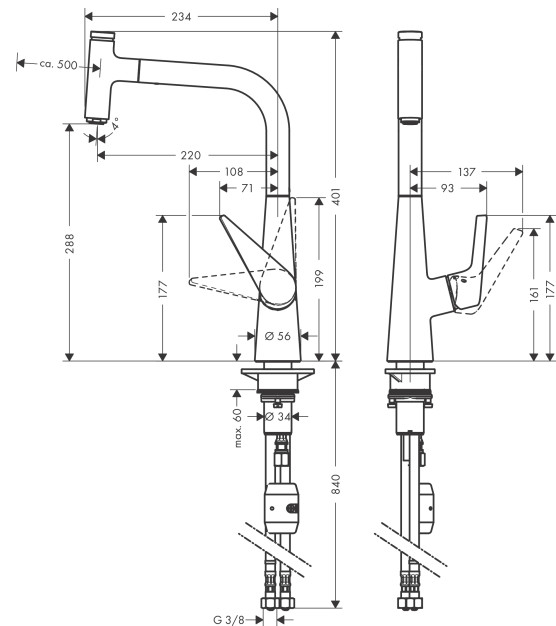

Talis Select M51

Einhebel-Küchenmischer 300, Ausziehauslauf, 1jet

Oberfläche: **Edelstahl Finish** Artikelnummer: **72821800**

Beschreibung

Merkmale

- ComfortZone 300
- Schwenkbereich einstellbar in 2 Stufen auf 110° oder 150°
- Normalstrahl
- Select-Knopf zum komfortablen An- und Abstellen des Wasserstrahls
- MagFit magnetische Brausehalterung
- Quick-Connect Schlauch
- maximale Durchflussmenge bei 3 bar: 8 l/min
- Keramikmischsystem
- Temperaturbegrenzung einstellbar
- Rückflussverhinderer integriert
- für Durchlauferhitzer geeignet
- Auszugslänge bis zu 50 cm
- P-IX 28885/IA

Technologie

Produktabbildung

Maßzeichnung

Talis Select M51

Einhebel-Küchenmischer 300, Ausziehauslauf, 1jet

Oberfläche: **Edelstahl Finish** Artikelnummer: **72821800**

Durchflussdiagramm

Talis Select M51

Ersatzteilliste

Baujahr: >04/19

Pos.	Beschreibung	Artikelnummer	PG	VE
1	Ausziehbrause	92570800	20	1
2	Deckel	92566000	5	1
3	O-Ring 14x1,5	98201000	1	1
4	Mutter	92567000	6	1
5	Absperreinheit (AVP)	98463000	10	1
6	Luftsprudler M24x1 (25 l/min)	13956000	3	1
7	Auslauf kpl.	92583800	15	1
8	O-Ring 8x2	98112000	1	1
9	Gleitring-Set	98365000	3	1
10	O-Ring 21x2,5	98211000	1	1
11	Griff	92581800	13	1
12	Griffstopfen	96338000	1	1
13	Kappe	95498800	7	1
14	Mutter	97209000	5	1
15	O-Ring 32x2	98193000	1	1
16	Kartusche kpl.	92730000	11	1
17	Sicherungsschraube	95140000	2	1
18	Dichtung	95008000	3	1
19	Dichtung	92582000	1	1
20	Gewicht	92500000	9	1
21	Befestigungsteil	97523000	2	1
22	Schaftbefestigung kpl. (Ø 34)	95049000	5	1
23	Gleitring	97548000	1	1
24	Rückflußverhinderer DW 10	96456000	3	1
25	Siebichtung	95291000	4	1
26	Anschlussschlauch 900 mm M8x0,75 G3/8	95372000	8	1
27	O-Ring 7x1,5	98422000	1	1
28	Schlauch 1,50 m	92569000	12	1
29	Quetschverschraubung	96099000	3	1
30	Anschlussschlauch 600 mm M10x1	92568000	11	1