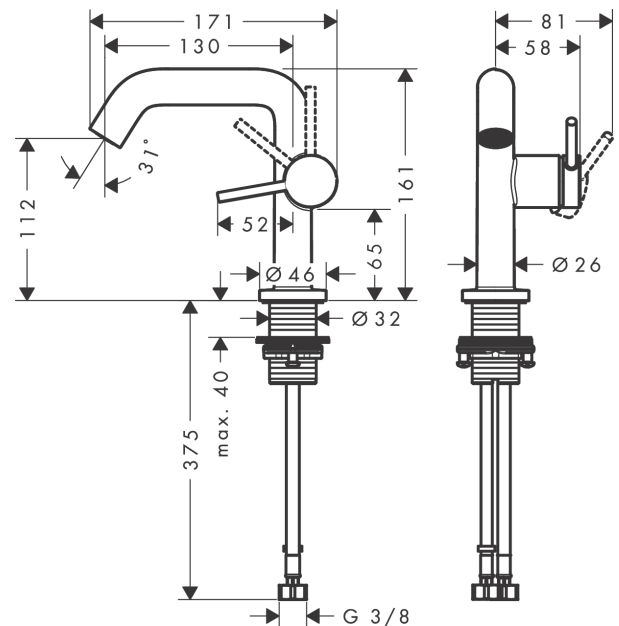

##### Merkmale

- besteht aus: Einhebel-Waschtischmischer, Ablaufgarnitur
- ComfortZone 110
- Ausladung: 130 mm
- Auslaufhöhe: 112 mm
- Griffvariante: Hebelgriff
- Strahlart: Normalstrahl
- maximale Durchflussmenge bei 3 bar: 4 l/min
- Keramikmischsystem
- für Durchlauferhitzer geeignet
- Push-Open Ablaufgarnitur G 1¼
- Material Ablaufventil: Metall
- Anschlussart: G ¾ Anschlussschläuche
- Anschlussgröße: DN15
- Kaltwasser in Griff-Grundstellung
- EU-Taxonomie: max. 6 l/min - wesentlicher Beitrag (SC) möglich
- PA-IX 38577/IO

#### Maßzeichnung

**Tecturis S**

**Einhebel-Waschtismischer 110 Fine CoolStart EcoSmart+ mit Push-Open Ablaufgarnitur**

Oberfläche: **Brushed Bronze** Artikelnummer: **73320140**

**Durchflussdiagramm**